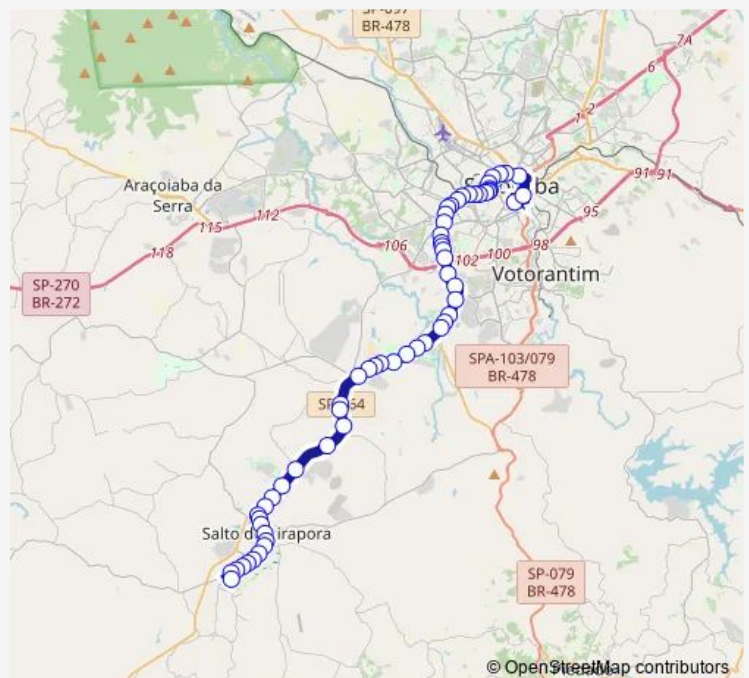

Rua Manoel Moreira Farrapo 125 - Jardim Primavera Salto de Pirapora - SP 18160-000 Brasil

Rua Ovidio Leme dos Santos 10 - Recanto Cidade Nova Salto de Pirapora - SP 18160-000 Brasil

Praca Antonio Leme dos Santos 20 - Vila Santa Isabel Salto de Pirapora - SP 18160-000 Brasil

R. Joao Teixeira do Espirito Santo 255 - Jardim Luar Salto de Pirapora - SP 18160-000 Brasil

Rua Francisco de Barros Leite 750 - Jardim Aurea Salto de Pirapora - SP 18160-000 Brasil

Route schedule

R. Otavio Moreira Farrapo 64126 - Jardim Sao Carlos Salto de Pirapora - SP 18160-000 Brasil — Rua Joubert Wey 45 - Parada 2 - Vila Boa Vista Sorocaba - SP 18030-070 Brasil

Monday	04:00-21:00
Tuesday	04:00-21:00
Wednesday	04:00-21:00
Thursday	04:00-21:00
Friday	04:00-21:00
Saturday	04:15-21:10
Sunday	05:00-21:20

Route info

Direction: R. Otavio Moreira Farrapo 64126 - Jardim Sao Carlos Salto de Pirapora - SP 18160-000 Brasil

Stops: 59

Trip Duration: 1 hour 10 min

Rua Dorival de Barros Leite 260 - Jardim Aurea Salto de Pirapora - SP 18160-000 Brasil

SP-264 km 1188 norte - Jardim Aurea Salto de Pirapora - SP 18160-000 Brasil

SP-264 km 1183 norte Salto de Pirapora - SP 18160-000 Brasil