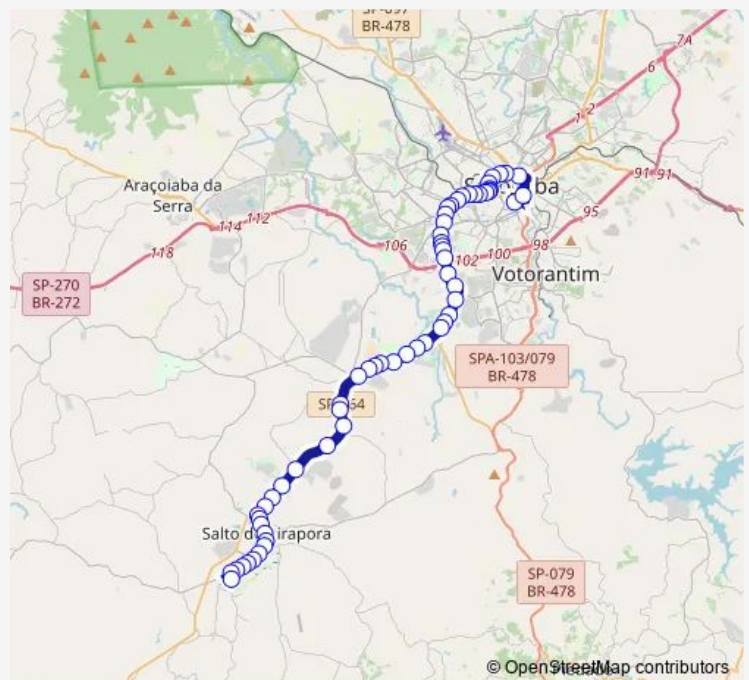

Rua Manoel Moreira Farrapo 125 - Jardim Primavera Salto de Pirapora - SP 18160-000 Brasil

Rua Ovidio Leme dos Santos 10 - Recanto Cidade Nova Salto de Pirapora - SP 18160-000 Brasil

Praca Antonio Leme dos Santos 20 - Vila Santa Isabel Salto de Pirapora - SP 18160-000 Brasil

R. Joao Teixeira do Espirito Santo 255 - Jardim Luar Salto de Pirapora - SP 18160-000 Brasil

Rua Francisco de Barros Leite 750 - Jardim Aurea Salto de Pirapora - SP 18160-000 Brasil

Route schedule

R. Otavio Moreira Farrapo 64126 - Jardim Sao Carlos Salto de Pirapora - SP 18160-000 Brasil — Rua Joubert Wey 45 - Parada 2 - Vila Boa Vista Sorocaba - SP 18030-070 Brasil

Monday	04:00-21:00
Tuesday	04:00-21:00
Wednesday	04:00-21:00
Thursday	04:00-21:00
Friday	04:00-21:00
Saturday	04:15-21:10
Sunday	05:00-21:20

Route info

Direction: R. Otavio Moreira Farrapo 64126 - Jardim Sao Carlos Salto de Pirapora - SP 18160-000 Brasil

Stops: 59

Trip Duration: 1 hour 10 min

Rua Dorival de Barros Leite 260 - Jardim Aurea Salto de Pirapora - SP 18160-000 Brasil

SP-264 km 1188 norte - Jardim Aurea Salto de Pirapora - SP 18160-000 Brasil

SP-264 km 1183 norte Salto de Pirapora - SP 18160-000 Brasil