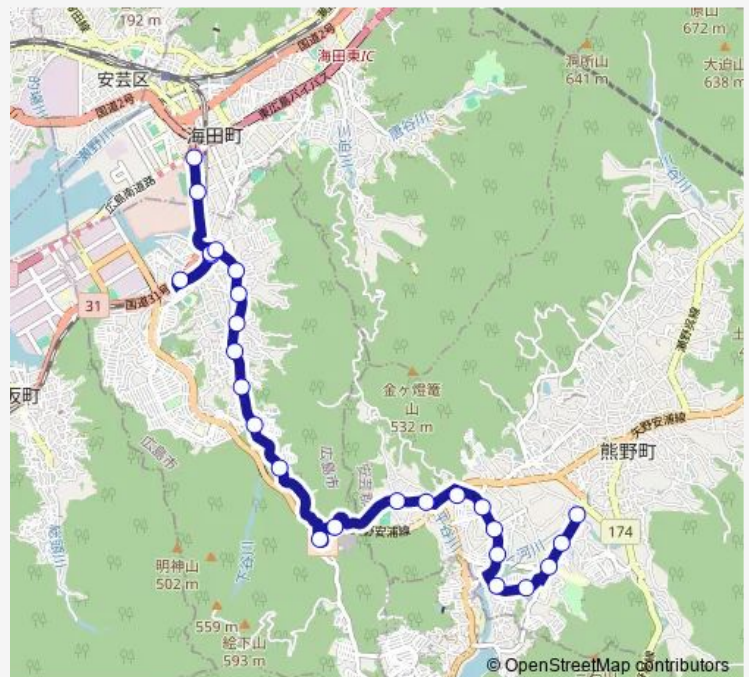

Direction

南海田 — 呉地橋

26 stops

[Open route schedule](#)

- 南海田
- 自衛隊前
- 神崎
- 矢野駅前
- 神崎
- 神崎
- 矢野出張所
- 花上
- 矢野東
- 矢野祇園
- 矢野稲荷町
- 矢野天神
- 天神上
- 昭和入口
- 鷹の巣
- 平谷説教場前
- 平谷
- 熊野営業所
- 北県営住宅前
- 熊野第三小学校
- 熊野西防災交流センター前

Route schedule

南海田 — 呉地橋

Monday	07:31
Tuesday	07:31
Wednesday	07:31
Thursday	07:31
Friday	07:31
Saturday	—
Sunday	—

Route info

Direction: 南海田

Stops: 26

Trip Duration: 0 hour 38 min

40-5 — 広島 ~ 熊野方面

さくら野団地下

さくら野団地上

熊野高校前

皇帝ハイツ入口

呉地橋

40-5 Bus time schedules and route maps are available in an offline PDF at busmaps.com. Use the busmaps.com website to see live bus times, train schedule or subway schedule, and step-by-step directions for all public transit in Hiroshima