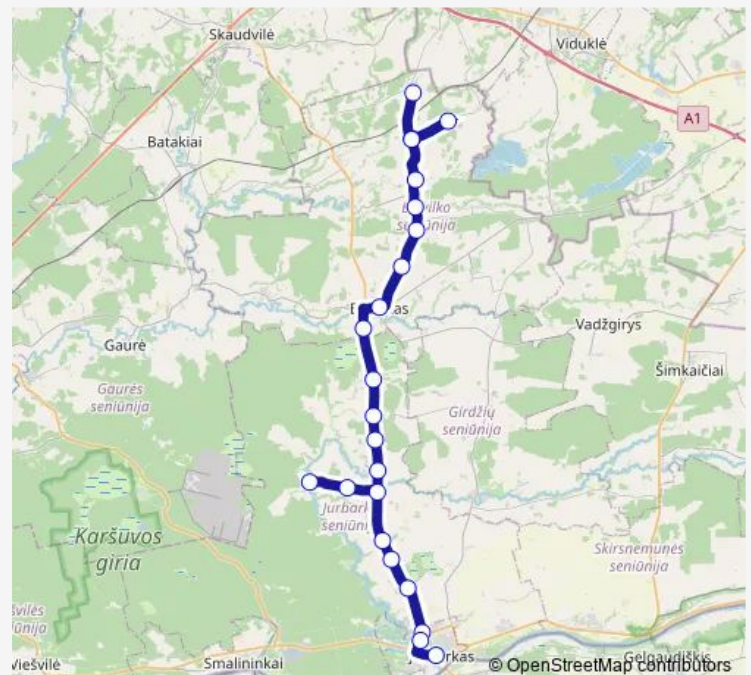

Saturday —

Sunday —

Route info

Direction: Jurbarko autobusų stotis

Stops: 21

Trip Duration: 1 hour 1 min

J7 — Jurbarkas - Mosteikiai

Direction