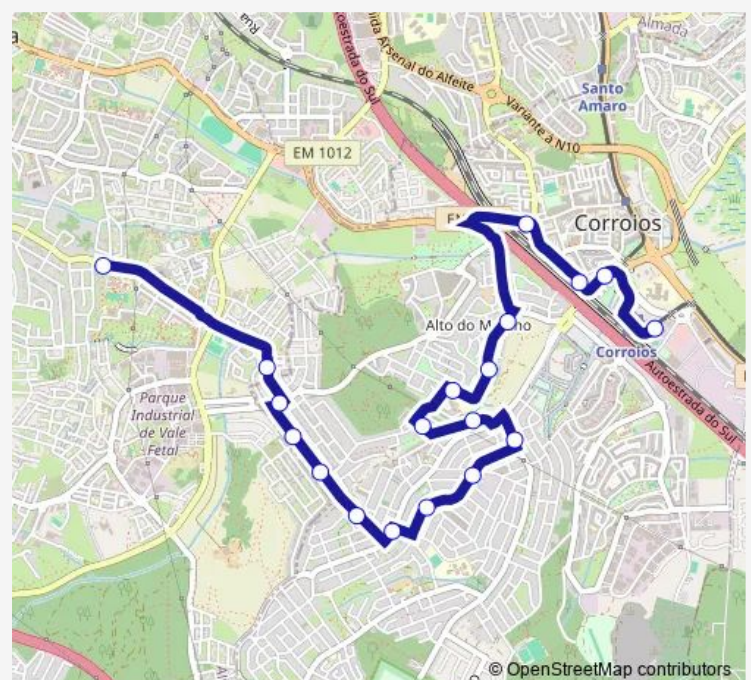

Alto Moinho R Camões (Largo 1º Maio)

Corroios (En10-1) R Casa Povo (Rotunda)

Corroios(R CID Almada) Farmacia Mercado

Corroios (AV VL Milhaços 30) - C Saúde

Corroios Estação P1

Route schedule

QTA Cerieira R QTA Cerieira 52 (Escola) — Corroios Estação P1

Monday	08:30-18:40
Tuesday	08:30-18:40
Wednesday	08:30-18:40
Thursday	08:30-18:40
Friday	08:30-18:40
Saturday	—
Sunday	—

Route info

Direction: QTA Cerieira R QTA Cerieira 52 (Escola)

Stops: 19

Trip Duration: 0 hour 20 min

3518 — Corroios (Estação) - Vale de Figueira

Direction

Corroios Estação P1 — Vale Figueira R DR A Araújo (Escola)

19 stops

[Open route schedule](#)

Corroios Estação P1

Corroios (AV VL Milhaços 30) - C Saúde

Monday 07:55-18:20

Tuesday 07:55-18:20

Wednesday 07:55-18:20

Thursday 07:55-18:20

Friday 07:55-18:20

Saturday —

Sunday —

Route info