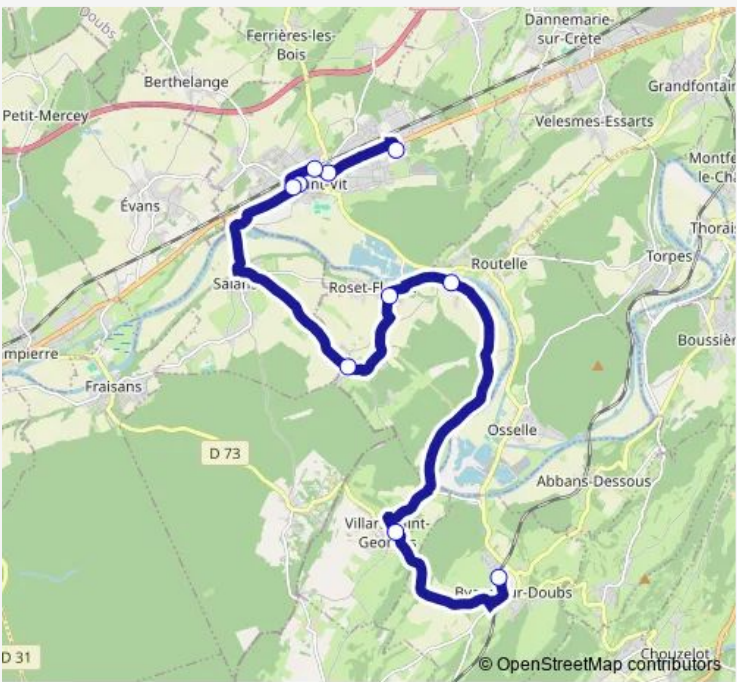

Demand and Response Bus Service Proxi B Saint-Vit <>Byans-sur-Doubs

[Go to website](#)

Direction
 Byans-sur-Doubs - Gare — Saint-Vit - Zone des Belles Ouvrières
 10 stops
[Open route schedule](#)

- Byans-sur-Doubs - Gare
- Villars-Saint-Georges - Ecole
- Roset-Fluans - Fluans
- Roset-Fluans - Mairie
- Roset-Fluans - La Corne
- Saint-Vit - Poudrière
- Saint-Vit - Roussey
- Saint-Vit - Gare
- Saint-Vit - Centre-Ville
- Saint-Vit - Zone des Belles Ouvrières

Route schedule
 Byans-sur-Doubs - Gare — Saint-Vit - Zone des Belles Ouvrières

Monday	06:39-18:45
Tuesday	06:39-18:45
Wednesday	06:39-18:45
Thursday	06:39-18:45
Friday	06:39-18:45
Saturday	06:39-18:45
Sunday	—

Route info
 Direction: Byans-sur-Doubs - Gare
 Stops: 10
 Trip Duration: 0 hour 18 min

Direction

Saint-Vit - Zone des Belles Ouvrières — Byans-sur-Doubs - Gare

10 stops

[Open route schedule](#)

Saint-Vit - Zone des Belles Ouvrières

Byans-sur-Doubs - Gare

Route schedule

Saint-Vit - Zone des Belles Ouvrières — Byans-sur-Doubs - Gare

Monday 07:22-19:33

Tuesday 07:22-19:33

Wednesday 07:22-19:33

Thursday 07:22-19:33

Friday 07:22-19:33