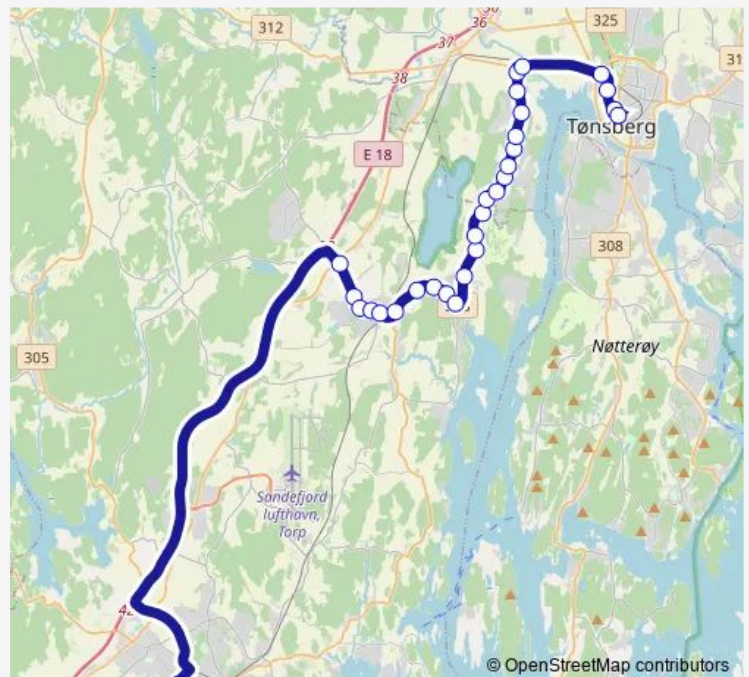

## Route schedule

Sandefjord vgs. lii — Tønsberg rutebilstasjon

Monday 15:30

Tuesday 15:30

Wednesday 15:30

Thursday 15:30

Friday —

Saturday —

## Route info

Direction: Sandefjord vgs. lii

Stops: 29

Trip Duration: 0 hour 44 min

1736 — Sandefjord Vgs-Sørby-Vear-Tøns

**BusMaps**

Hogsnesbakken

Hogsnesbakken nedre