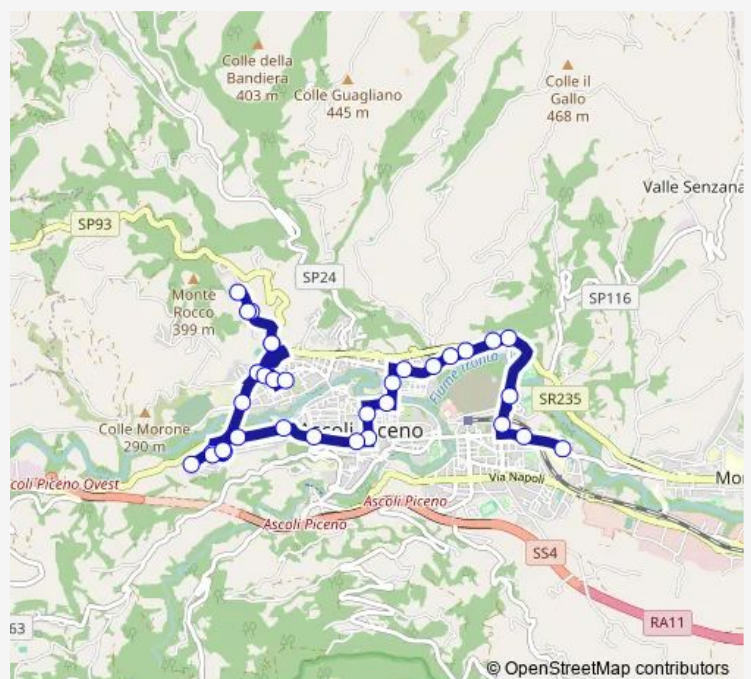

Monday 13:10

Tuesday 13:10

Wednesday 13:10

Thursday 13:10

Friday 13:10

Saturday 13:10

Sunday —

Route info

Direction: Ascoli Piceno - Iti

Stops: 34

Trip Duration: 0 hour 24 min

9B/14 — ITI-Stadio-Piazza Simonetti-Porta Romana-Mon-
teverde-Monterocco-Porta Cappuccina

Monteverde - Parcheggio

Monteverde - Biliardo Club

Ponte Anas

Carabinieri - Circonvallazione Stadio

Cavalcavia Monterocco-Strada Venarotta

Monte Rocco Strada Venarotta

Monterocco Piazzetta

Strada Venarottese-Monterocco

Cavalcavia Monterocco-Strada Venarotta