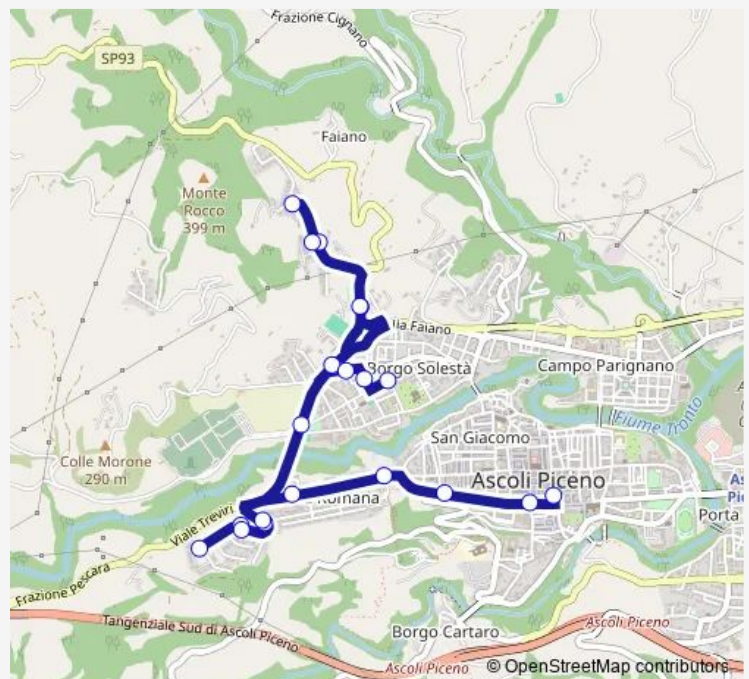

Monterocco Piazzetta

Strada Venarottese-Monterocco

Cavalcavia Monterocco-Strada Venarotta

Carabinieri - Circonvallazione Stadio

Route schedule

Rotonda Lungotronto-Centro — Porta Cappuccina - BAR Musical

Monday 07:32

Tuesday 07:32

Wednesday 07:32

Thursday 07:32

Friday 07:32

Saturday 07:32

Sunday —

Route info

Direction: Rotonda Lungotronto-Centro

Stops: 23

Trip Duration: 0 hour 18 min

■ 9B/14 — Piazza Simonetti-Porta Romana-Monte-
teverde-Monterocco-Porta Cappuccina

VIA Bengasi Supermercato - P.Cappuccina

VIA Rossini - Porta Cappuccina

Porta Cappuccina - BAR Musical

Direction

Ascoli Piceno - Piazza Simonetti — Porta Cappuccina - BAR Musical

21 stops

[Open route schedule](#)

Ascoli Piceno - Piazza Simonetti

Ascoli Piceno - Tribunale

Ascoli Piceno - Inail

Ascoli Piceno - Porta Romana