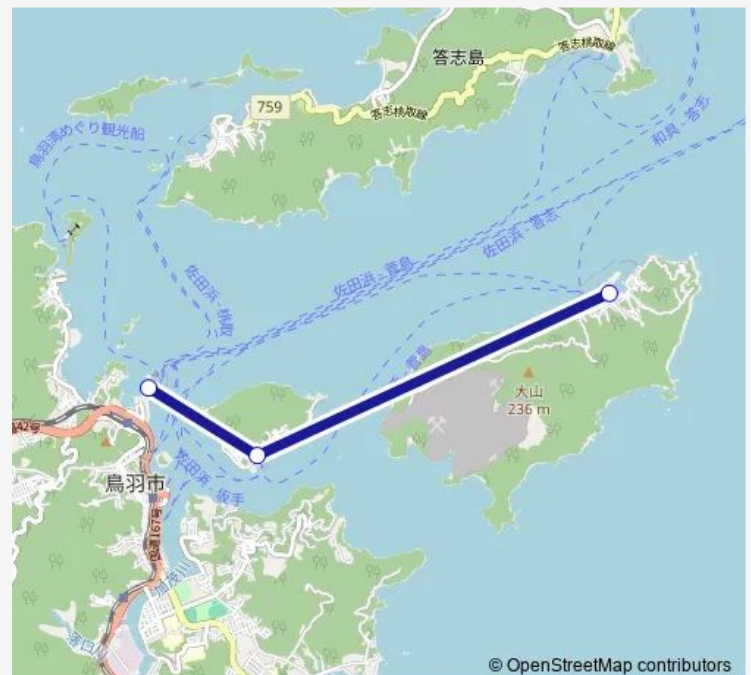

### Route schedule

佐田浜 (鳥羽マリンターミナル) — 菅島

Monday	07:50-20:10
Tuesday	07:50-20:10
Wednesday	07:50-20:10
Thursday	07:50-20:10
Friday	07:50-20:10
Saturday	07:50-20:10
Sunday	07:50-20:10

### Route info

Direction: 佐田浜 (鳥羽マリンターミナル)

Stops: 3

Trip Duration: 0 hour 22 min

© OpenStreetMap contributors

■ 鳥羽 ~ 菅島

BusMaps