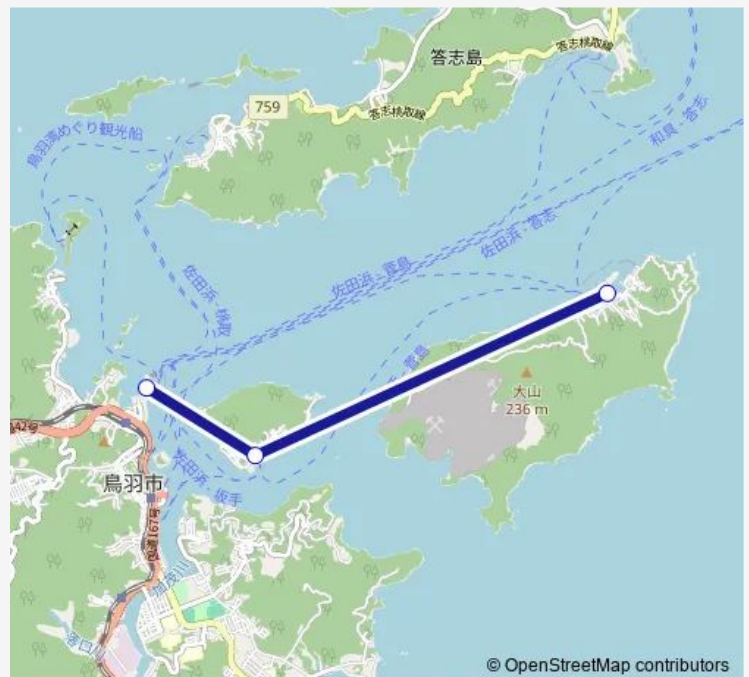

### Route schedule

佐田浜 (鳥羽マリンターミナル) — 菅島

Monday 07:50-20:10

Tuesday 07:50-20:10

Wednesday 07:50-20:10

Thursday 07:50-20:10

Friday 07:50-20:10

Saturday 07:50-20:10

### Route info

Direction: 佐田浜 (鳥羽マリンターミナル)

Stops: 3

Trip Duration: 0 hour 22 min

© OpenStreetMap contributors

■ 鳥羽 ~ 菅島

BusMaps