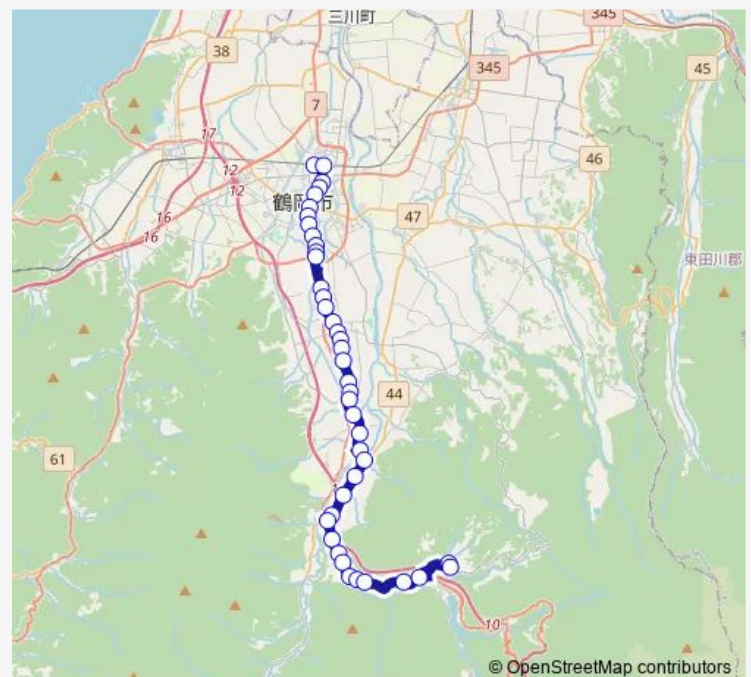

追分

関口

木原

Route schedule

エスモールバスターミナル — 大網局前

Monday 17:00-18:50

Tuesday 17:00-18:50

Wednesday 17:00-18:50

Thursday 17:00-18:50

Friday 17:00-18:50

Saturday —

Sunday —

Route info

Direction: エスモールバスターミナル

Stops: 41

Trip Duration: 0 hour 49 min

■ 鶴岡⇒大網

BusMaps

下川原村

佐久間医院前

板井川

楯村口

興屋地藏前

沖田