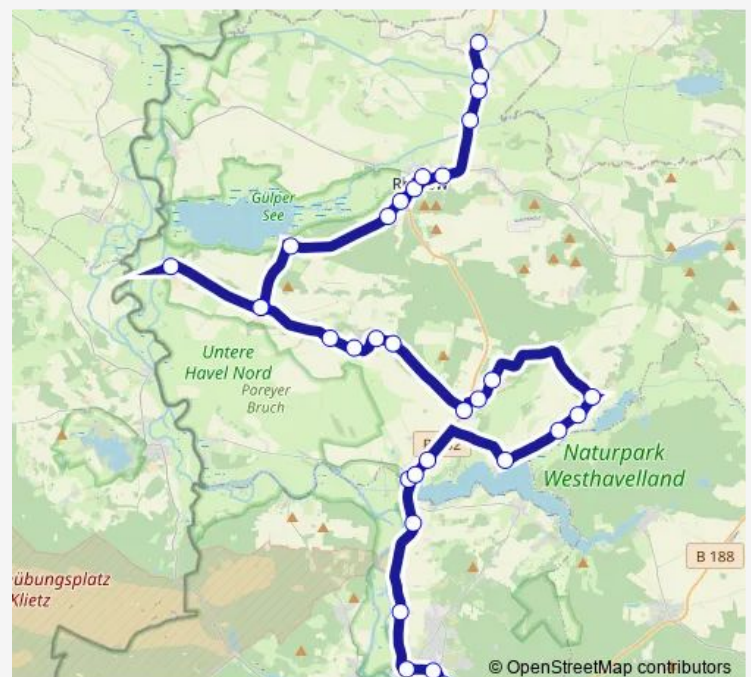

Saturday —

Sunday —

Route info

Direction: Neustadt (Dosse), Bahnhof

Stops: 31

Trip Duration: 0 hour 58 min

Eislaake, Abzweig Spaatz

Hohennauen, Am Sportplatz

Hohennauen, Dorf

Albertsheim

Rathenow, Klärwerk

Rathenow, Curlandstr.

Rathenow, Karl-Marx-Platz

Rathenow, Feierabendallee

Rathenow, Fontanestr.

Rathenow, Bahnhof

Direction

Rathenow, Förderschule — Rhinow, Grundschule

25 stops

[Open route schedule](#)

Rathenow, Förderschule

Rathenow, Stadtschleuse

Rathenow, Märkischer Platz

Rathenow, Rathaus