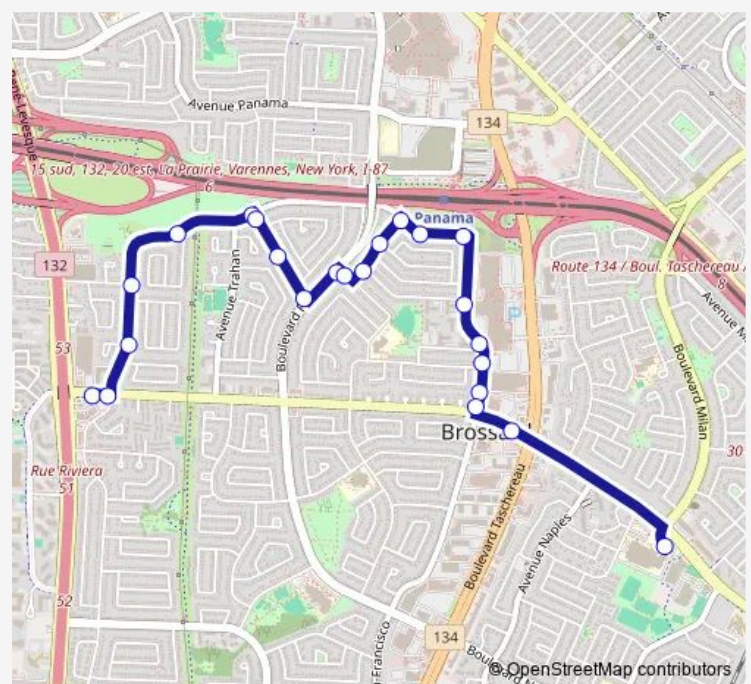

av. Tisserand et Therrien

av. Tisserand et av. Trépanier

av. Tisserand et civique 7660

av. Tisserand et boul. de Rome

Route schedule

boul. de Rome et civique 1205 — Ecole Secondaire Antoine-Brossard

Monday 08:42-08:44

Tuesday 08:42-08:44

Wednesday 08:42-08:44

Thursday 08:42-08:44

Friday 08:42-08:44

Saturday —

Sunday —

Route info

Direction: boul. de Rome et civique 1205

Stops: 23

Trip Duration: 0 hour 16 min

684 — École Antoine-Brossard

boul. de Rome et boul. Taschereau

Ecole Secondaire Antoine-Brossard

Direction

Ecole Secondaire Antoine-Brossard — boul. de Rome et
boul. Marie-Victorin

21 stops

[Open route schedule](#)

Ecole Secondaire Antoine-Brossard

boul. de Rome et av. Tisserand

av. Tisserand et av. Trépanier

av. Tisserand et Therrien

av. Tisserand et Talleyrand

av. Tisserand et civique 7100