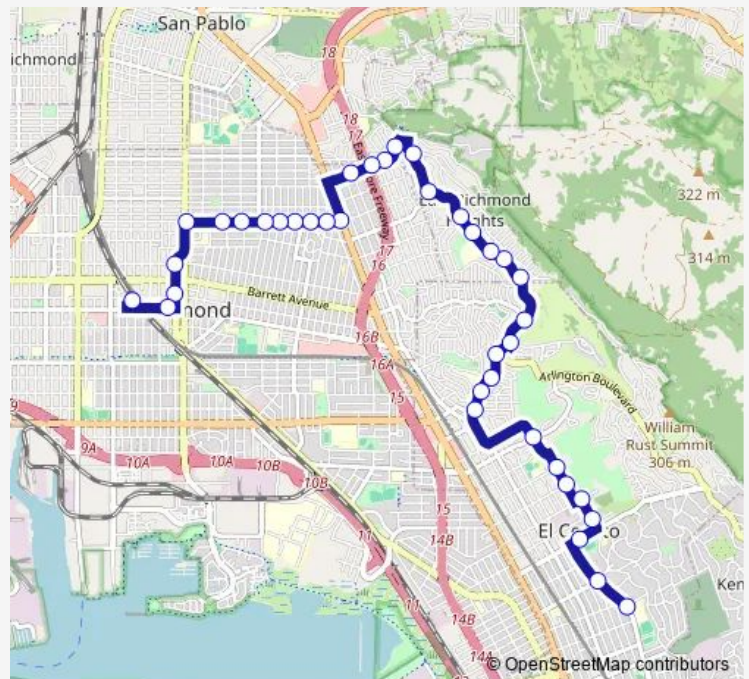

Wednesday 13:56

Thursday 14:58

Friday 14:58

Saturday —

Sunday —

Route info

Direction: Donal Av & Norvell St (Korematsu Middle School)

Stops: 34

Trip Duration: 0 hour 29 min

684 — El Cerrito - Arlington - Garvin

San Pablo Av & Garvin Av

Garvin Av & 38th St

Garvin Av & 36th St

Garvin Av & 34th St

Garvin Av & 32nd St

Garvin Av & 30th St

Garvin Av & 28th St

Garvin Av & 26th St

Garvin Av & 23rd St

22nd St & Roosevelt Av

22nd St & Nevin Av

Macdonald Av & 21st St

Richmond Bart

## Direction

Ashbury Av & Eureka Av (El Cerrito High School) — Richmond Bart

38 stops

[Open route schedule](#)

Ashbury Av & Eureka Av (El Cerrito High School)

Ashbury Av & Stockton Av

Moeser Ln & Pomona Av

Navellier St & Seaview Pl