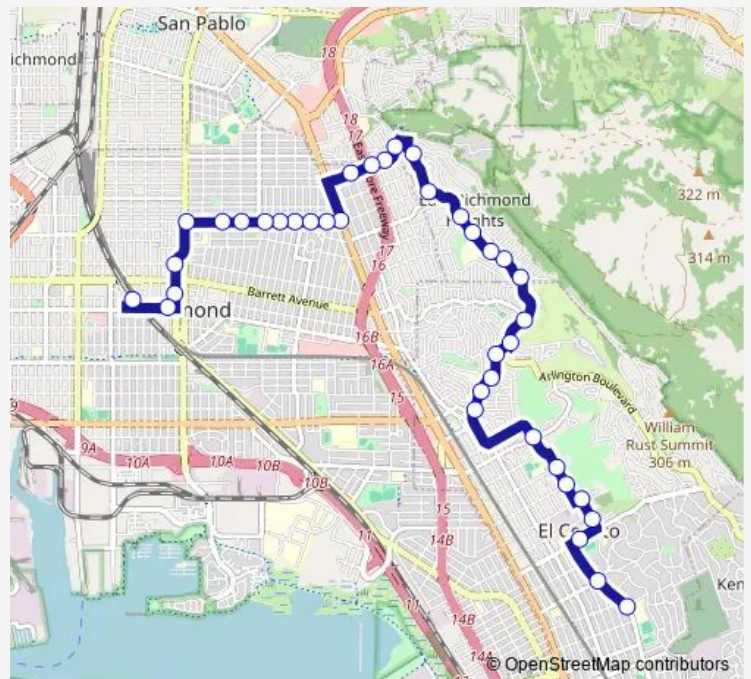

Wednesday 13:56

Thursday 14:58

Friday 14:58

Saturday —

Sunday —

Route info

Direction: Donal Av & Norvell St (Korematsu Middle School)

Stops: 34

Trip Duration: 0 hour 29 min

684 — El Cerrito - Arlington - Garvin

San Pablo Av & Garvin Av

Garvin Av & 38th St

Garvin Av & 36th St

Garvin Av & 34th St

Garvin Av & 32nd St

Garvin Av & 30th St

Garvin Av & 28th St

Garvin Av & 26th St

Garvin Av & 23rd St

22nd St & Roosevelt Av

22nd St & Nevin Av

Macdonald Av & 21st St

Richmond Bart

Direction

Ashbury Av & Eureka Av (El Cerrito High School) — Richmond Bart

38 stops

[Open route schedule](#)

Ashbury Av & Eureka Av (El Cerrito High School)

Ashbury Av & Stockton Av

Moeser Ln & Pomona Av

Navellier St & Seaview Pl