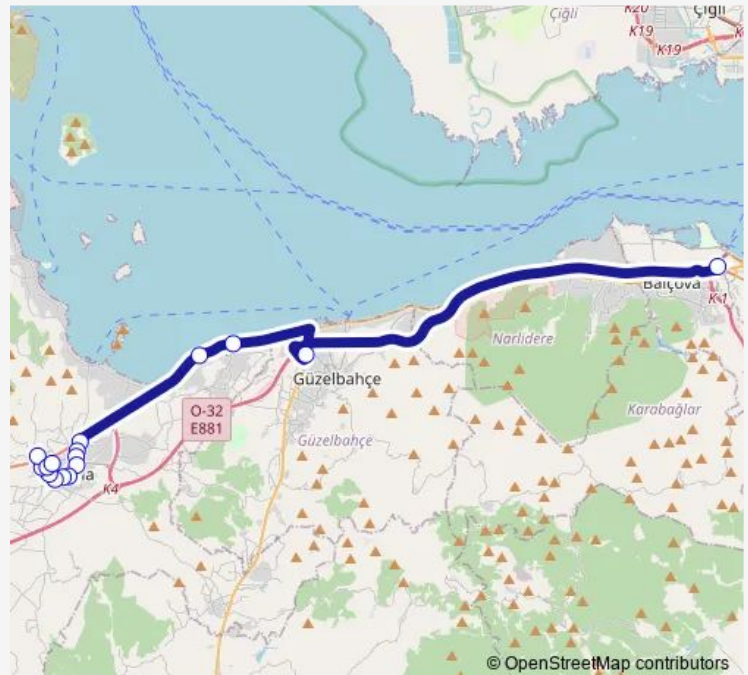

İzmir Cengiz Aytmatov Sosyal Bilimler Lisesi

Kahveler

Çeşme Otoban Kavşağı

Fahrettin Altay Meydan 9

Fahrettin Altay Aktarma Merkezi

Route schedule

Urla — Fahrettin Altay Aktarma Merkezi

Monday	06:05-21:40
Tuesday	06:05-21:40
Wednesday	06:05-21:40
Thursday	06:05-21:40
Friday	06:05-21:40
Saturday	—
Sunday	—

Route info

Direction: Urla

Stops: 17

Trip Duration: 1 hour 53 min

■ 684 — Urla - F.Altay Akt. Mer. Ekspres

BusMaps

Direction

Fahrettin Altay Aktarma Merkezi — Urla

16 stops

[Open route schedule](#)

Fahrettin Altay Aktarma Merkezi

Otoban Kavşağı

Kahveler

İzmir Cengiz Aytmatov Sosyal Bilimler Lisesi

Yeşil Urla

Urla Mesleki ve Teknik Anadolu Lisesi