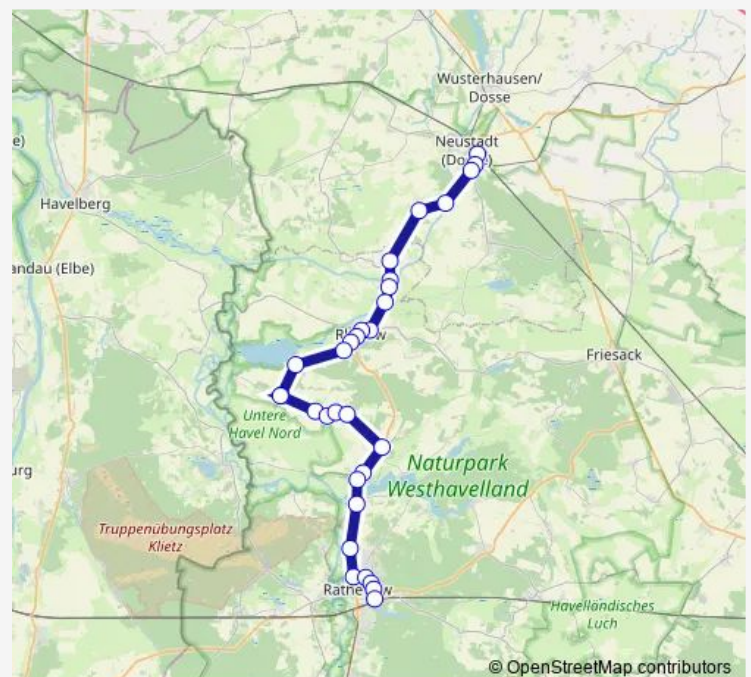

Saturday —

Sunday —

Route info

Direction: Rathenow, Bahnhof

Stops: 27

Trip Duration: 0 hour 48 min

Rhinow, Grundschule

Rhinow, Turmstr.

Altgarz, Landstr.

Altgarz, Ort

Altgarz, Dossebrücke

Großderschau, Dorf

Direction

Neustadt (Dosse), Bushalt Bahnhof Position 3 — Rathenow, Bahnhof Bussteig 2

31 stops

[Open route schedule](#)

Neustadt (Dosse), Bushalt Bahnhof Position 3

Neustadt, Segeletzer Str.

Neustadt, Köritz

Hohenofen

Sieversdorf, Ortsmitte

Großderschau, Dorf

Altgarz, Dossebrücke

Altgarz, Ort