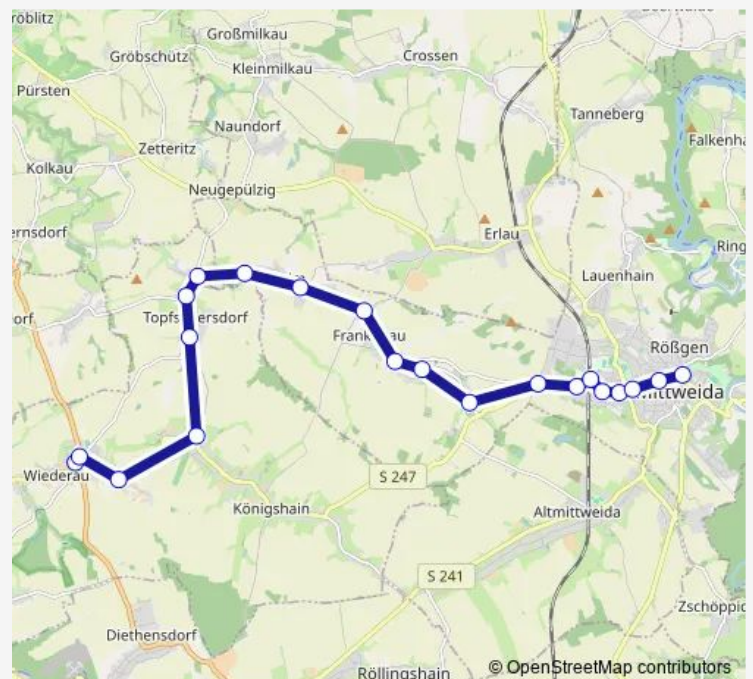

Direction

Mittweida, Busbahnhof — Wiederau, Dorfplatz

20 stops

[Open route schedule](#)

Mittweida, Busbahnhof

Mittweida, Tzschirnerplatz

Mittweida, Medienzentrum

Mittweida, Werkbank 32

Thalheim, Mühle

Thalheim, Quelle

Topfseifersdorf, Ortseingang

Topfseifersdorf, Gasthof

Topfseifersdorf, Wende

Königshain, Weg Topfseifersdorf

Wiederau, Gh Hirsch

Wiederau, Dorfplatz

Route schedule

Mittweida, Busbahnhof — Wiederau, Dorfplatz

Monday 06:15-16:50

Tuesday 06:15-16:50

Wednesday 06:15-16:50

Thursday 06:15-16:50

Friday 06:15-16:50

Saturday —

Sunday —

Route info

Direction: Mittweida, Busbahnhof

Stops: 20

Trip Duration: 0 hour 36 min

Direction

Mittweida, Busbahnhof — Mittweida, Gewerbepark West

8 stops