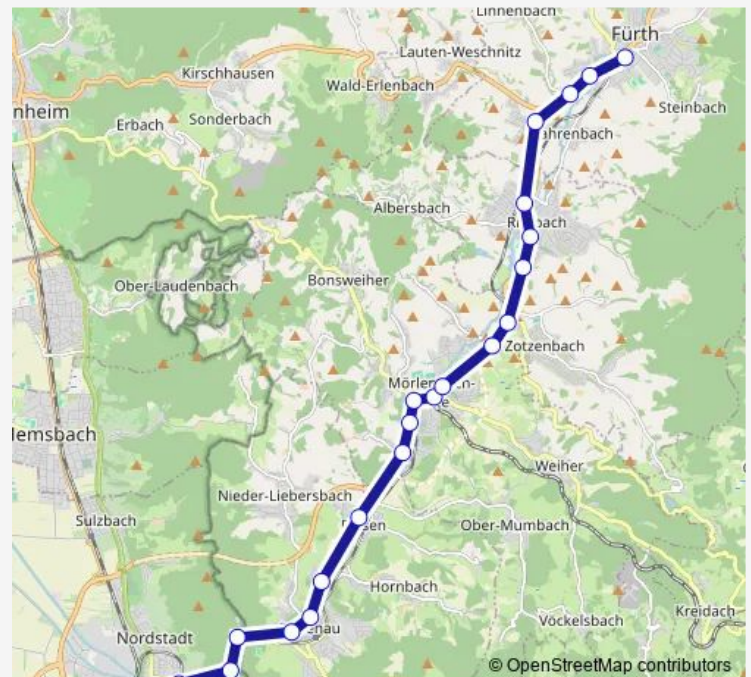

Fürth, Siedlung

Route schedule

Weinheim, Hauptbahnhof — Fürth, Bahnhof

Monday 19:39-22:54

Tuesday 19:39-22:54

Wednesday 19:39-22:54

Thursday 19:39-22:54

Friday 19:39-23:54

Saturday 21:54-23:54

Sunday 22:00

Route info

Direction: Weinheim, Hauptbahnhof

Stops: 22

Trip Duration: 0 hour 28 min

Direction

Fürth, Bahnhof — Weinheim, Hauptbahnhof

25 stops

[Open route schedule](#)

Fürth, Bahnhof

Fürth, Marktplatz

Fürth, Siedlung

Fürth, Abzw. Linnenbach

Lörzenbach, Brücke

Rimbach, Bahnhof

Thursday 04:55-22:23

Friday 04:55-23:23

Saturday 04:55-23:23

Sunday —

Route info

Direction: Fürth, Bahnhof

Stops: 25

Trip Duration: 0 hour 36 min