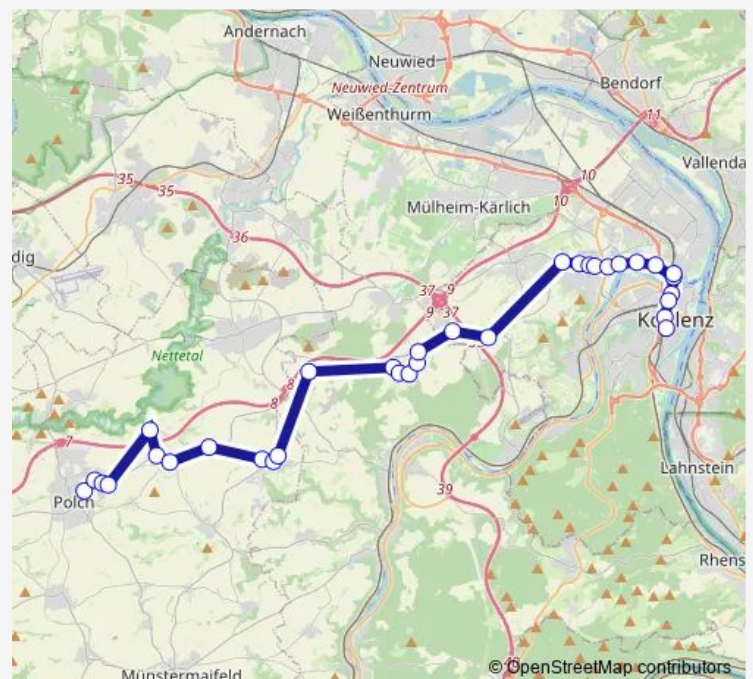

Wolken Dorfplatz

Wolken Vor der Bend

Wolken Zur Wildwiese

Route schedule

Koblenz Hauptbahnhof — Lonnig Fünf Morgen

Monday —

Tuesday —

Wednesday —

Thursday —

Friday —

Saturday 06:22-18:20

Sunday —

Route info

Direction: Koblenz Hauptbahnhof

Stops: 23

Trip Duration: 0 hour 41 min

Koborn-Gondorf Achterspannerhöfe

Lonnig Fünf Morgen

Direction

Polch Stadion — Koblenz Hauptbahnhof

33 stops

[Open route schedule](#)

Polch Stadion

Polch Keksfabrik