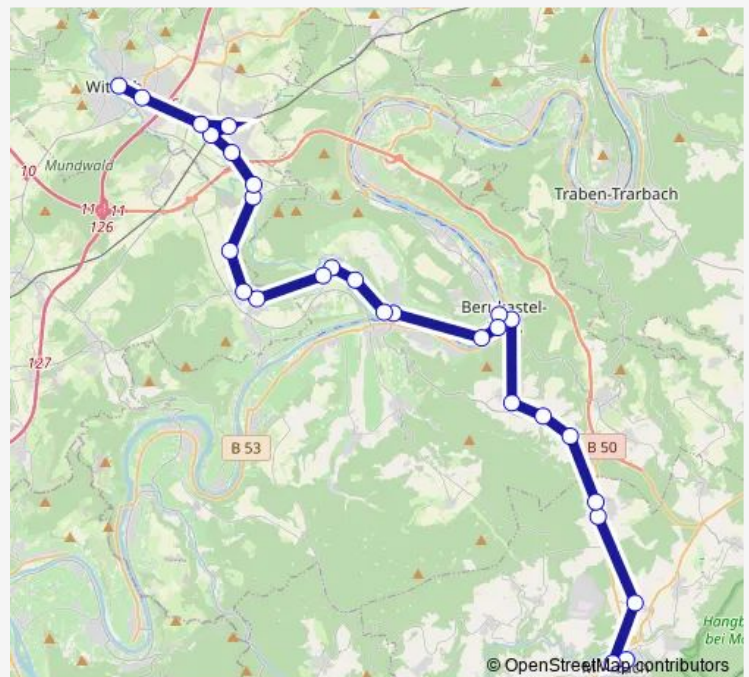

### Route schedule

Kues, Schulzentrum — Morbach, Zob

Monday 13:09-16:09

Tuesday 13:09-16:09

Wednesday 13:09-16:09

Thursday 13:09-16:09

Friday 13:09

Saturday —

### Route info

Direction: Kues, Schulzentrum

Stops: 11

Trip Duration: 0 hour 41 min

■ 340

BusMaps

## Direction

Wittlich, Zob — Kues, Forum

18 stops

[Open route schedule](#)

Wittlich, Zob

Wittlich, Rudolf-Diesel-Straße

Wengerohr, Friedhof

Wittlich, Hauptbahnhof