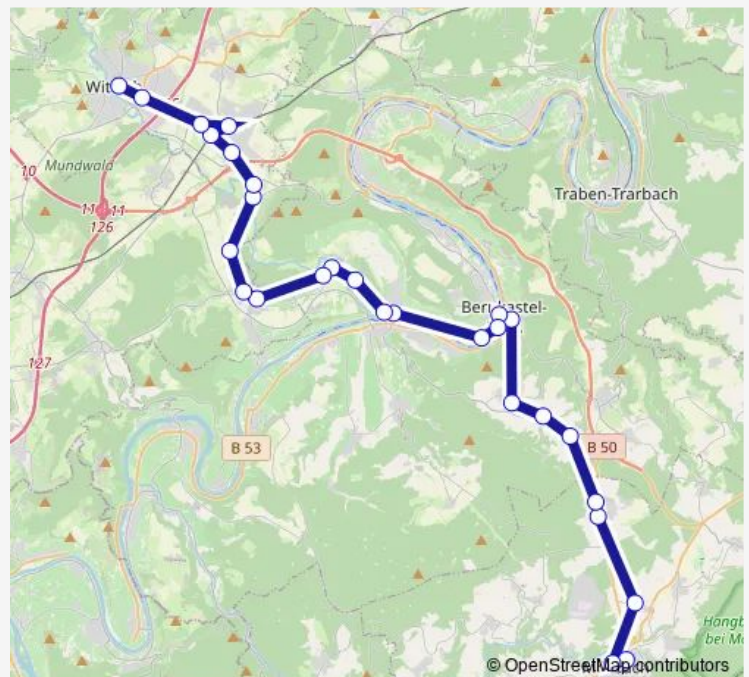

### Route schedule

Kues, Schulzentrum — Morbach, Zob

Monday 13:09-16:09

Tuesday 13:09-16:09

Wednesday 13:09-16:09

Thursday 13:09-16:09

Friday 13:09

Saturday —

### Route info

Direction: Kues, Schulzentrum

Stops: 11

Trip Duration: 0 hour 41 min

■ 340

## Direction

Wittlich, Zob — Kues, Forum

18 stops

[Open route schedule](#)

Wittlich, Zob

Wittlich, Rudolf-Diesel-Straße

Wengerohr, Friedhof

Wittlich, Hauptbahnhof