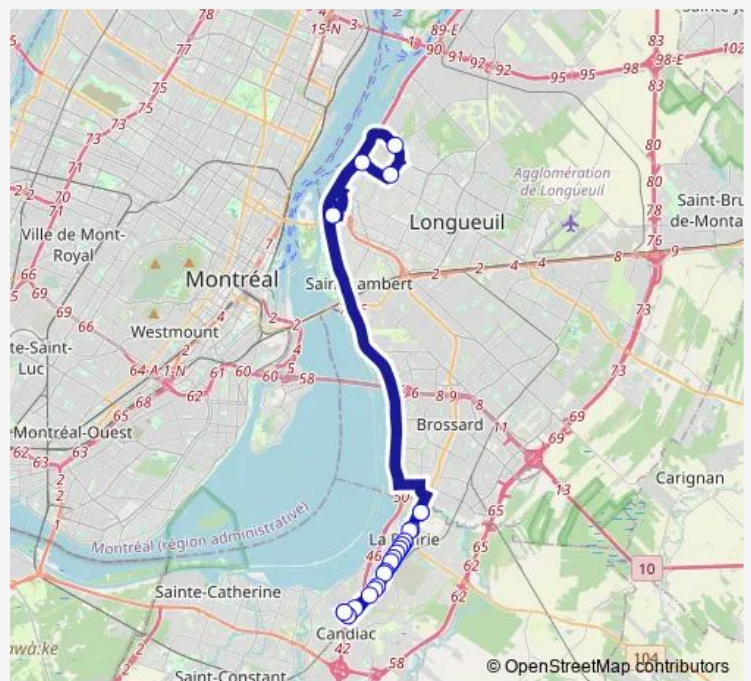

Terminus La Prairie - Quai 2

Terminus Longueuil porte 23

de Chambly / Saint-Charles

Cégep Édouard-Montpetit

Roland-Therrien / Fernand-Lafontaine

Terminus La Prairie - Quai 2

Taschereau / de Balmoral

Taschereau / de Saint-Jean

Wednesday 06:05-22:35

Thursday 06:05-22:35

Friday 06:05-22:35

Saturday 08:12-22:55

Sunday 08:12-22:55

Route info

Direction: Terminus Montcalm-Candiac - Quai 2

Stops: 30

Trip Duration: 1 hour 5 min

340 — Candiac - La Prairie - Longueuil

Taschereau / Dufort

Taschereau / Place Perreault

Taschereau / Saint-José

Taschereau / Conrad-Pelletier

Taschereau / Léon-Bloy Est

Taschereau / Papineau