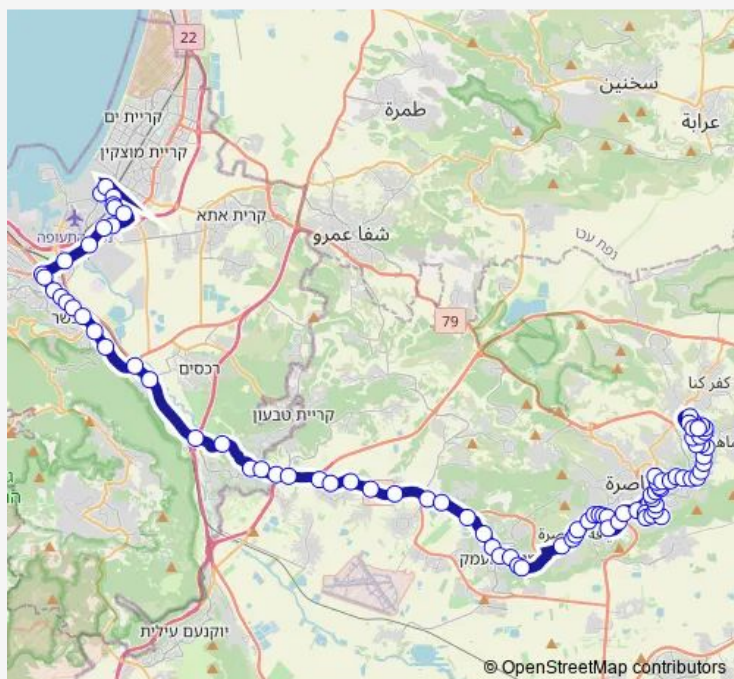

Direction

האיצטדיון/הדגן — ביס יודפת/דליה

91 stops

[Open route schedule](#)

האיצטדיון/הדגן

האיצטדיון/בהרב

אלכסנדר זייד

חלוצי התעשייה

יגור/כפר חסידים

Route schedule

האיצטדיון/הדגן — ביס יודפת/דליה

Monday	—
Tuesday	—
Wednesday	—
Thursday	23:30
Friday	01:00-23:30
Saturday	01:00-23:30
Sunday	01:00-03:59

Route info

Direction: האיצטדיון/הדגן

Stops: 91

Trip Duration: 1 hour 29 min

גן ילדים/כרכום-נוף הגליל->האיצטדיון/החיטה-חיפה-1 א 340

מחלף העמקים/ג'למה

שער העמקים

צומת קרית טבעון

צומת קריית עמל

צומת השומרים

צומת אלונים

צומת ישי

צומת רמת ישי מערב

מרכז רמת ישי

צומת בית שערים/נווה יער

מסעף מנשיה זבדה

צומת נהלל

צומת תמרת

צומת מגדל העמק