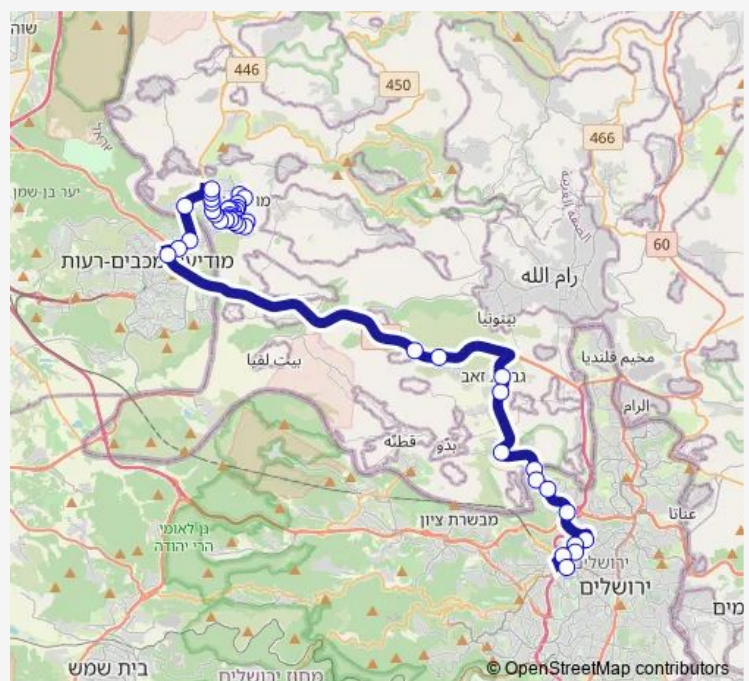

Saturday

—

Sunday

—

Route info

Direction: הגרא/שדרות הרב מפוניבז

Stops: 35

Trip Duration: 1 hour 2 min

340 — הגרא/שדרות הרב מפוניבז-מודיעין עילית->בנייני האומה/הנשיא השישי-ירושלים-12

BusMaps

מחלף בית חורון

אגן האיילות

צומת גבעת זאב

גבעת זאב

צומת הר שמואל

שדרות גולדה מאיר/המשורר אצ'ג

שדרות גולדה מאיר/אברהם רקנאטי

קניון רמות/גולדה מאיר

צומת רמות/גולדה

שפע חיים/דורש טוב

שמגר/אוהל יהושע

ירמיהו/שמגר

ירמיהו/הצבי

בנייני האומה/הנשיא השישי

Stops: 45

Trip Duration: 1 hour 11 min

מסילת ישרים/מסוף

שדרות בית הלל/ יציאה מהעיר

צומת חשמונאים דרום

צומת לפיד/מערב

צומת כפר רות מערב

צומת מודיעין מזרח