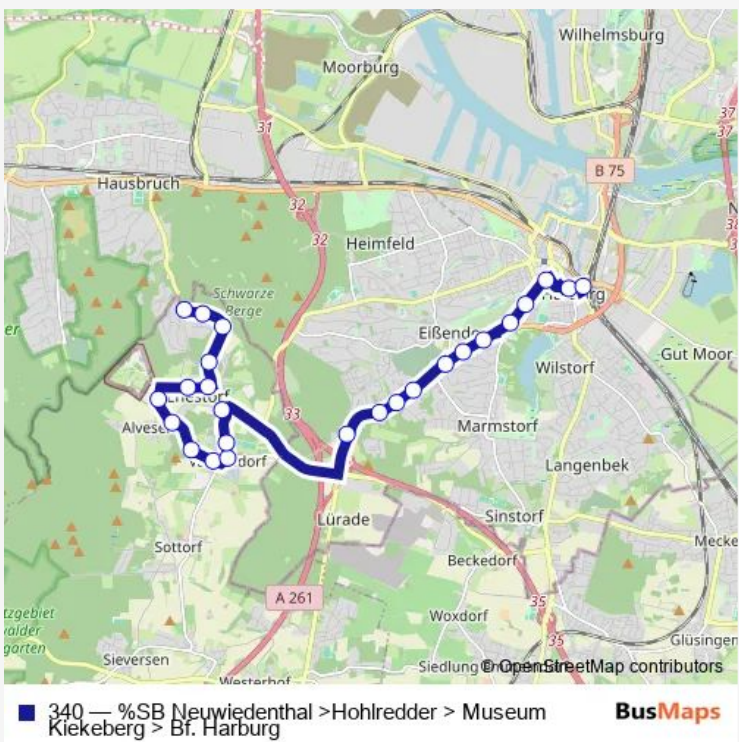

Bus 340 %SB Neuwiedenthal >Hohltredder > Museum Kiekeberg > Bf. Harburg

[Go to website](#)

Direction
 Bf. Harburg — Wildpark Schwarze Berge
 20 stops
[Open route schedule](#)

- Bf. Harburg
- S Harburg Rathaus
- S Harburg Rathaus (Eißendorfer Straße)
- Knoopstraße/Bremer Straße
- Marmstorfer Weg (Nord)
- Gottschalkring
- Eißendorfer Mühlenweg
- Neuer Friedhof
- Vogelhüttenberg
- Schafshagenberg
- Langenberg
- Apfelbütteler Weg
- Museum Kiekeberg
- Vahrendorf, Kirchweg
- Vahrendorf, Ehestorfer Straße
- Vahrendorf, Museumsweg
- Vahrendorf, Am Langen Stein
- Alvesen, Alveser Straße
- Ehestorf, Sniers Achterhoff
- Wildpark Schwarze Berge

Route schedule
 Bf. Harburg — Wildpark Schwarze Berge

Monday	—
Tuesday	—
Wednesday	—
Thursday	08:30-09:56
Friday	08:30-09:56
Saturday	—
Sunday	—

Route info
 Direction: Bf. Harburg
 Stops: 20
 Trip Duration: 0 hour 37 min

Direction

Ehestorf, Hohlredder — Bf. Harburg

22 stops

[Open route schedule](#)

Ehestorf, Hohlredder

Ehestorf, Schierheisterberg

Ehestorf, Emmetal

Ehestorf, Professor-Strache-Allee