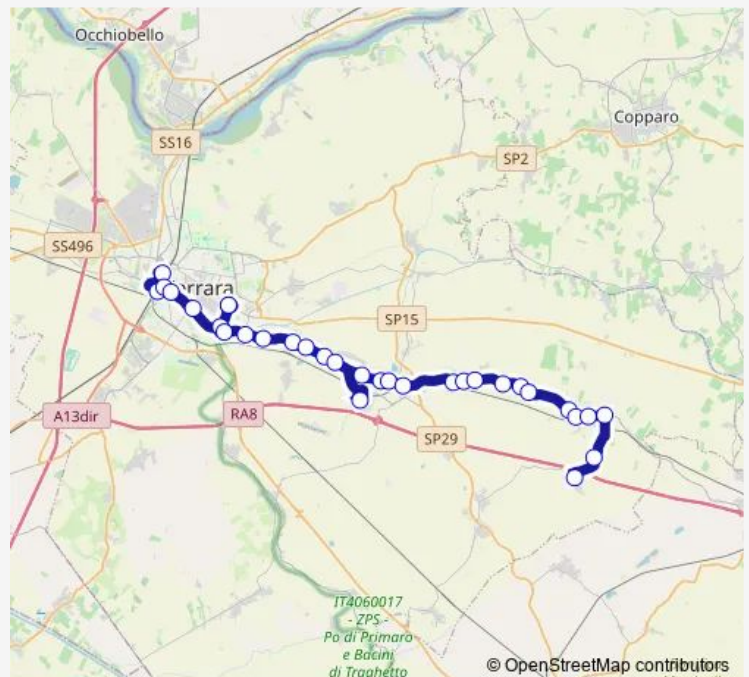

LA Punta

Citta' DEL Ragazzo

Bivio S. Bartolo [624]

Route schedule

Masi SAN Giacomo Capolinea — Azzo Novello

Monday 13:47

Tuesday 13:47

Wednesday 13:47

Thursday 13:47

Friday 13:47

Saturday —

Sunday —

Route info

Direction: Masi SAN Giacomo Capolinea

Stops: 27

Trip Duration: 0 hour 38 min

340 — Masi San Giacomo-Cona-Ferrara

Comacchio VAL Mezzano [620]

Comacchio Boschetto [623]

S. Aurelio [240]

Alfonso D'Este Medaglie D'Oro

Caldirola

Azzo Novello

Direction

Stazione — Ospedale Degenze

14 stops

[Open route schedule](#)

Stazione

Darsena SAN Giacomo

Darsena IV Novembre

Viale Volano

S. Aurelio [240]