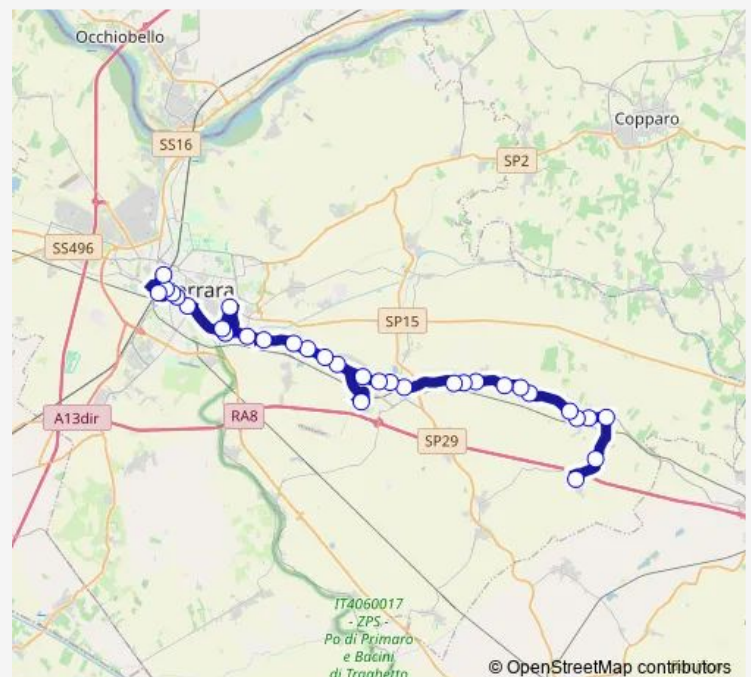

LA Punta

Citta' DEL Ragazzo

Bivio S. Bartolo [624]

Route schedule

Masi SAN Giacomo Capolinea — Azzo Novello

Monday 13:47

Tuesday 13:47

Wednesday 13:47

Thursday 13:47

Friday 13:47

Saturday —

Sunday —

Route info

Direction: Masi SAN Giacomo Capolinea

Stops: 27

Trip Duration: 0 hour 38 min

340 — Masi San Giacomo-Cona-Ferrara

Comacchio VAL Mezzano [620]

Comacchio Boschetto [623]

S. Aurelio [240]

Alfonso D'Este Medaglie D'Oro

Caldirola

Azzo Novello

Direction

Stazione — Ospedale Degenze

14 stops

[Open route schedule](#)

Stazione

Darsena SAN Giacomo

Darsena IV Novembre

Viale Volano

S. Aurelio [240]