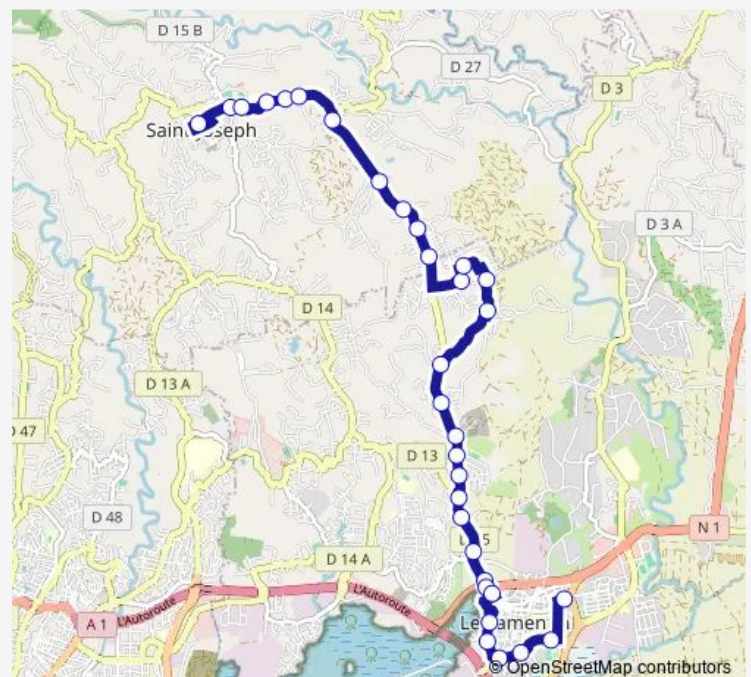

Ecole Long Pré

Long Pre

Hibiscus

Route schedule

Gare St Joseph — Gare Petit Manoir

Monday 05:15-18:00

Tuesday 05:15-18:00

Wednesday 05:15-18:00

Thursday 05:15-18:00

Friday 05:15-18:00

Saturday 05:15-18:10

Sunday 05:15-11:00

Route info

Direction: Gare St Joseph

Stops: 32

Trip Duration: 0 hour 35 min

340 — Petit Manoir Beleme ST Joseph

Pays Mélé

Bois D'inde

Peupliers

Passage giratoire Mahaut

Gare routière de Mahault

Vieux Pont 1

Vieux Pont 2

Saturday 06:00-19:30

Sunday 06:00-12:00

Route info

Direction: Gare Petit Manoir

Stops: 33

Trip Duration: 0 hour 33 min

Croisee Manioc Ouest

Cité Luco