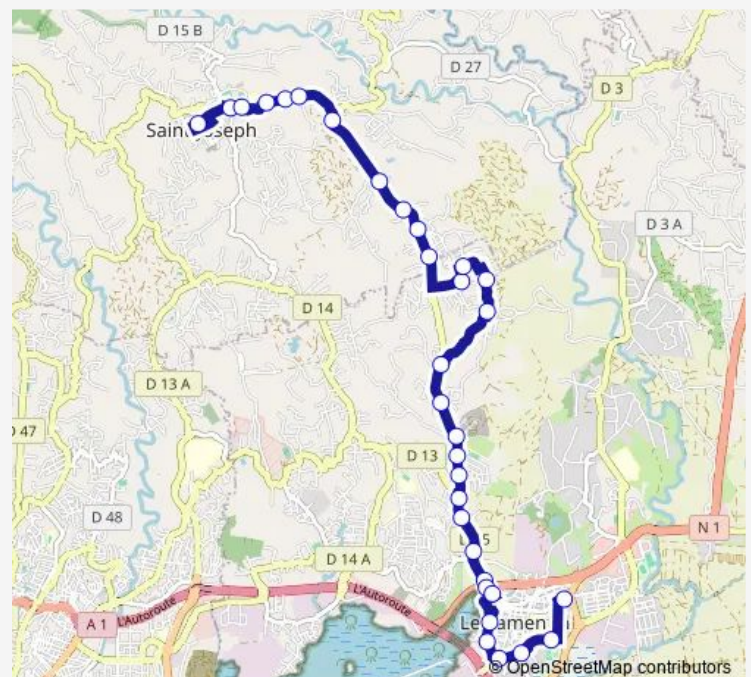

Thursday 05:15-18:00

Friday 05:15-18:00

Saturday 05:15-18:10

Sunday 05:15-11:00

Route info

Direction: Gare St Joseph

Stops: 32

Trip Duration: 0 hour 35 min

340 — Petit Manoir Beleme ST Joseph

BusMaps

Pays Mélé

Bois D'inde

Peupliers

Passage giratoire Mahaut

Gare routière de Mahault

Vieux Pont 1

Vieux Pont 2

Four A Chaux

Bas Mission

Collège Petit Manoir

Gare Petit Manoir

Direction

Gare Petit Manoir — Gare St Joseph

33 stops

Friday 06:00-19:00

Saturday 06:00-19:30

Sunday 06:00-12:00

Route info

Direction: Gare Petit Manoir

Stops: 33

Trip Duration: 0 hour 38 min

Croisee Manioc Ouest