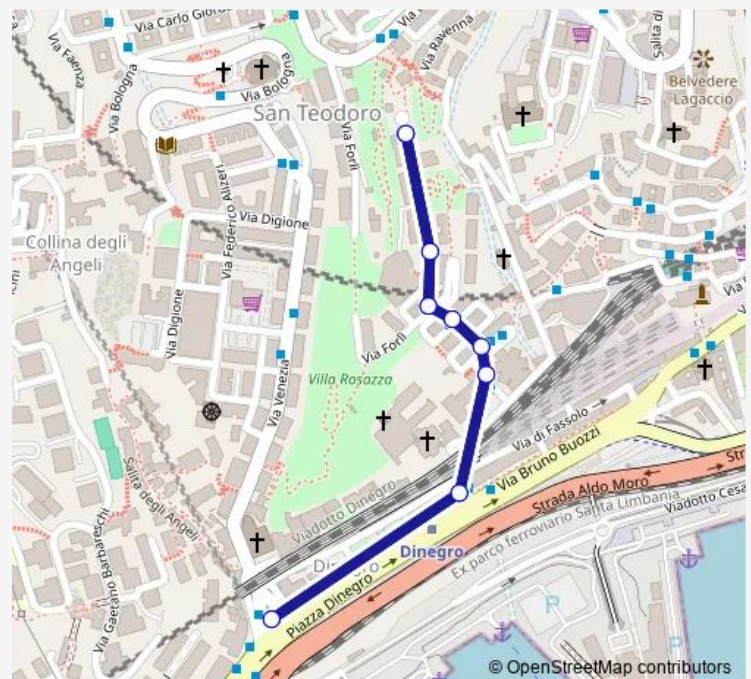

Asilo Garbarino 1/Chiabrera

Asilo Garbarino 2/

Asilo Garbarino 3/

Asilo Garbarino 4/Forli'

Asilo Garbarino 5/Scuola

Asilo Garbarino/Capolinea

Route schedule

Dinegro/Capolinea — Asilo Garbarino/Capolinea

Monday 06:50-19:50

Tuesday 06:50-19:50

Wednesday 06:50-19:50

Thursday 06:50-19:50

Friday 06:50-19:50

Saturday 06:50-19:50

Sunday 14:08-19:30

Route info

Direction: Dinegro/Capolinea

Stops: 8

Trip Duration: 0 hour 5 min

■ 340 — Via Asilo Garbarino - V.Milano - P.za Di Negro

Direction

Asilo Garbarino/Capolinea — Dinegro/Capolinea

9 stops

[Open route schedule](#)

Asilo Garbarino/Capolinea

Asilo Garbarino 1/Scuola

Asilo Garbarino 2/Forli'

Asilo Garbarino 3/

Asilo Garbarino 4/

Asilo Garbarino 5/Chiabrera

SAN Teodoro/Fassolo

Buozzi 2/Metro-Lanterna