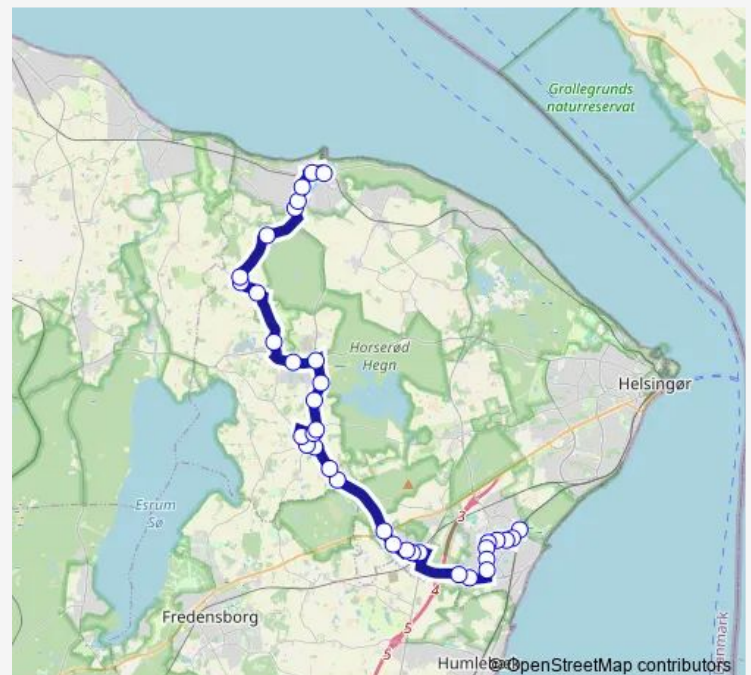

### Direction

Hornbæk St. — Espergærde St.

36 stops

[Open route schedule](#)

Hornbæk St.

Birkevej (Nordre Strandvej)

Thorshøj Allé (Hornebyvej)

Engdalen (Hornebyvej)

### Route schedule

Hornbæk St. — Espergærde St.

Monday 05:09-22:24

Tuesday 05:09-22:24

Wednesday 05:09-22:24

Thursday 05:09-22:24

Friday 05:09-22:24

Saturday 08:09-22:09

### Route info

Direction: Hornbæk St.

Stops: 36

Trip Duration: 0 hour 37 min

340

BusMaps

Helsingørsvej (Hornbækvej)

Vestkrogen (Hornbækvej)

## Route info

Direction: Espergærde St.

Stops: 36

Trip Duration: 0 hour 37 min

Aggebogårdsvej (Esrumvej)

Vink - Bøtterup (Bøtterupvej)

Havreholm Slot (Klosterrisvej)

Havreholmvej (Klosterrisvej)