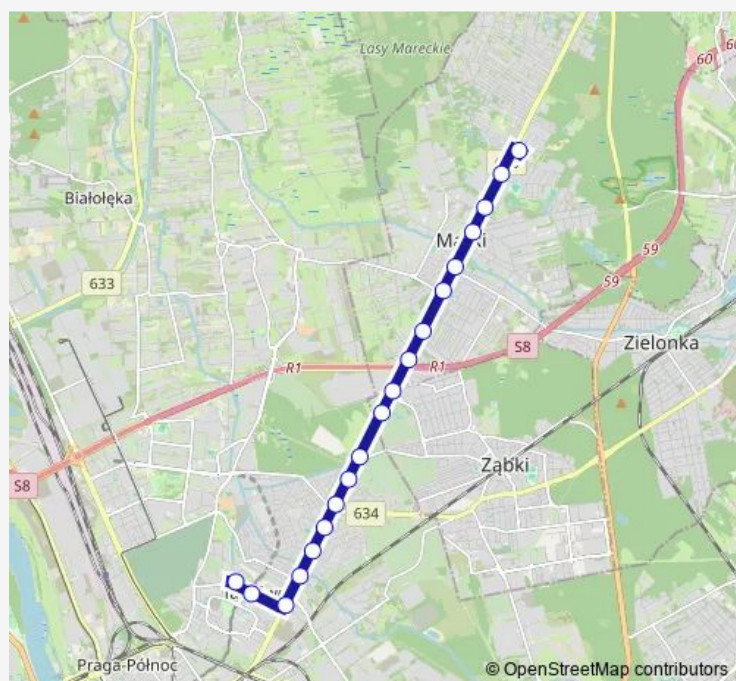

Marki Szpitalna 02

Marki Szkolna 02

Marki Fabryczna 02

Marki-Ratusz 02

Marki Słoneczna 02

Marki Wspólna 02

Marki Pustelnik 03

Route schedule

Metro Trocka 09 — Marki Pustelnik 03

Monday 05:00-18:25

Tuesday 05:00-18:25

Wednesday 05:00-18:25

Thursday 05:00-18:25

Friday 05:00-18:25

Saturday —

Sunday —

Route info

Direction: Metro Trocka 09

Stops: 19

Trip Duration: 0 hour 23 min

Direction

Marki Pustelnik 03 — Metro Trocka 09

19 stops

[Open route schedule](#)

Thursday 05:08-17:47

Friday 05:08-17:47

Saturday —

Sunday —

Route info

Direction: Marki Pustelnik 03

Stops: 19

Trip Duration: 0 hour 24 min