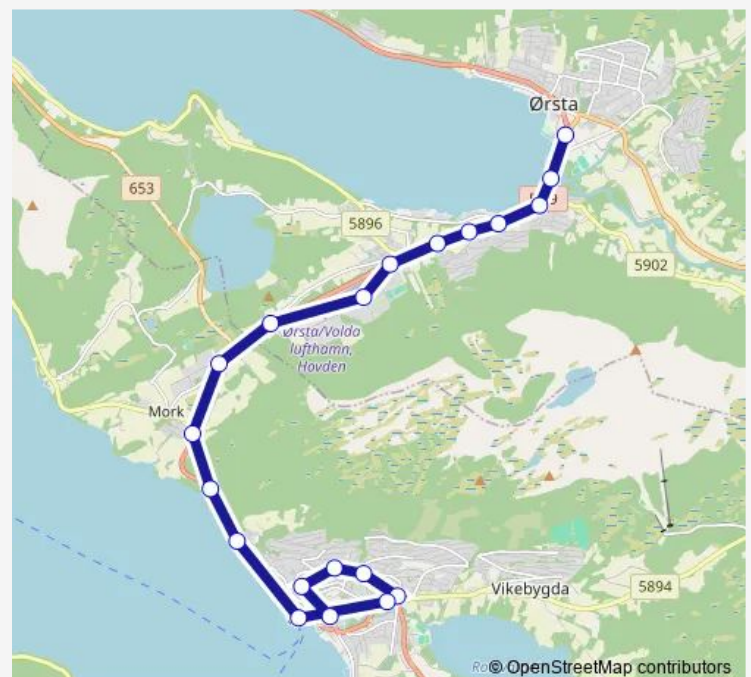

Regional Bus Service 340 Ørsta-Volda

[Go to website](#)

Direction

Volda rutebilstasjon — Ørsta rutebilstasjon

20 stops

[Open route schedule](#)

Volda rutebilstasjon

Ottamarka

Volda vgs.

Kårstadvegen Høgskulen

Høgskulen i Volda

Elvadalen

Volda ferjekai

Volda pleieheim

Egsetstranda

Egset

Furene

Åsen

Ørsta-Volda lufthamn

Hovdebakken

Rystene

Rysteflata

Osborg

Vekslet

Ose

Ørsta rutebilstasjon

Route schedule

Volda rutebilstasjon — Ørsta rutebilstasjon

Monday 06:55-22:50

Tuesday 06:55-22:50

Wednesday 06:55-22:50

Thursday 06:55-22:50

Friday 06:55-22:50

Saturday 09:35-22:55

Sunday —

Route info

Direction: Volda rutebilstasjon

Stops: 20

Trip Duration: 0 hour 29 min

■ 340 — Ørsta-Volda

BusMaps