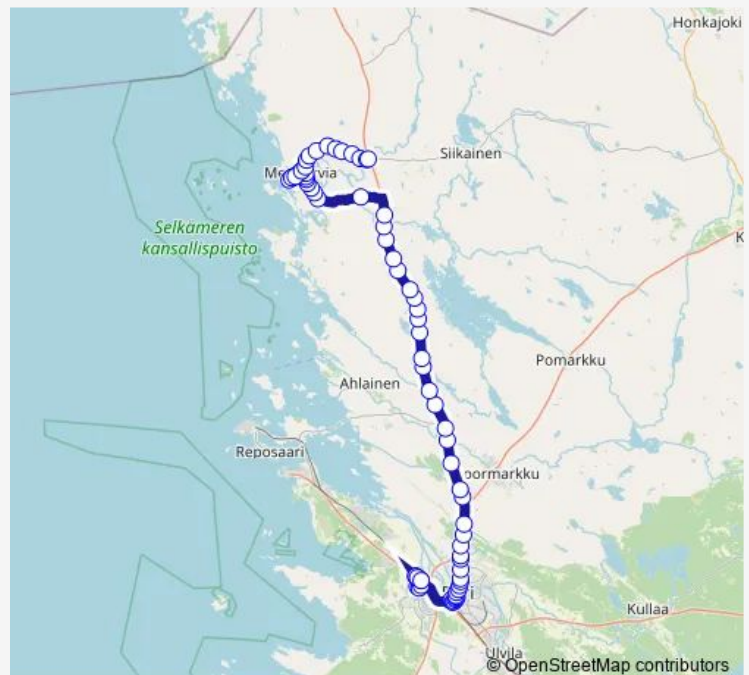

Yliopistokeskus P

Isosannanpuistokatu P

Toejoki P

Route schedule

Tiedepuisto laituri 1 — Tuorila SEO piha

Monday 16:00

Tuesday 16:00

Wednesday 16:00

Thursday 16:00

Friday 16:00

Saturday —

Sunday —

Route info

Direction: Tiedepuisto laituri 1

Stops: 73

Trip Duration: 1 hour 30 min

■ 340 — Merikarvia-Pori

BusMaps

Toejoen taimiala P

Hyvelänviiki P

Hyveläntie th P

Lyttylä th P

Perko P

Järvisuo P