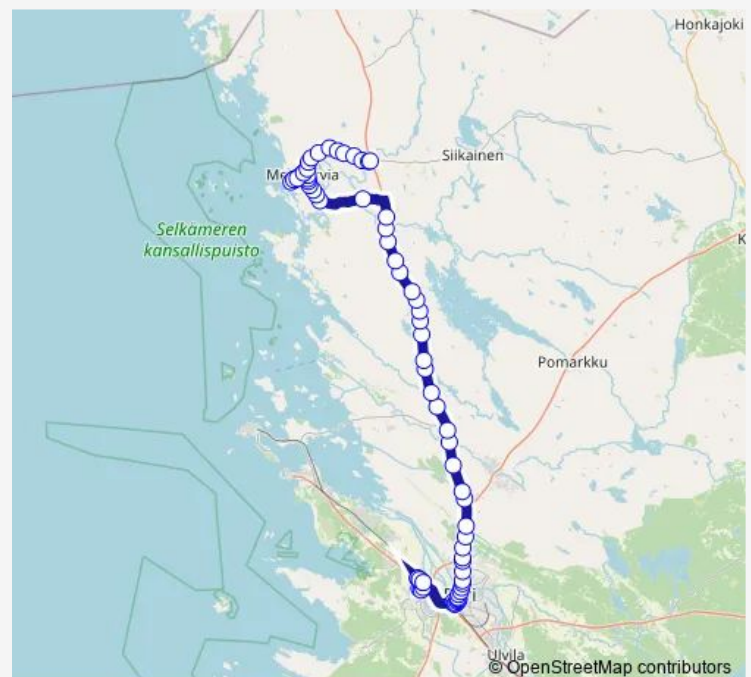

### Direction

Tuorila SEO piha — Tiedepuisto laitur 1

69 stops

[Open route schedule](#)

- Tuorila SEO piha
- Lehtjoentie L
- Kankaantie L
- Puukoskentie L
- Mankkoontie L
- Mankkoo L
- Annanlammintie L
- Åstrnäsintie L
- Viihilä L
- Kauppatie L
- Vihtorintie L
- Merikarvian keskusta
- Puusepäntie L
- Luotsinmäentie L
- Kansakouluntie L
- Merikarvia (Satama)
- Kansakouluntie I
- Luotsinmäentie I
- Kirjailijantie I
- Holmantie E
- Markuntie E

### Route schedule

Tuorila SEO piha — Tiedepuisto laitur 1

Monday	06:30
Tuesday	06:30
Wednesday	06:30
Thursday	06:30
Friday	06:30
Saturday	—
Sunday	—

### Route info

Direction: Tuorila SEO piha

Stops: 69

Trip Duration: 1 hour 20 min

Stupila E

Ollinmäki E

Kuninkaantie E

Alakylä E

Strikka

Jyllilä E

Lankoskenkylä E

Kärmesniementie E

Harvalantie E

Viisarinmäki E

Annakorventie E

Vettenrannantie E