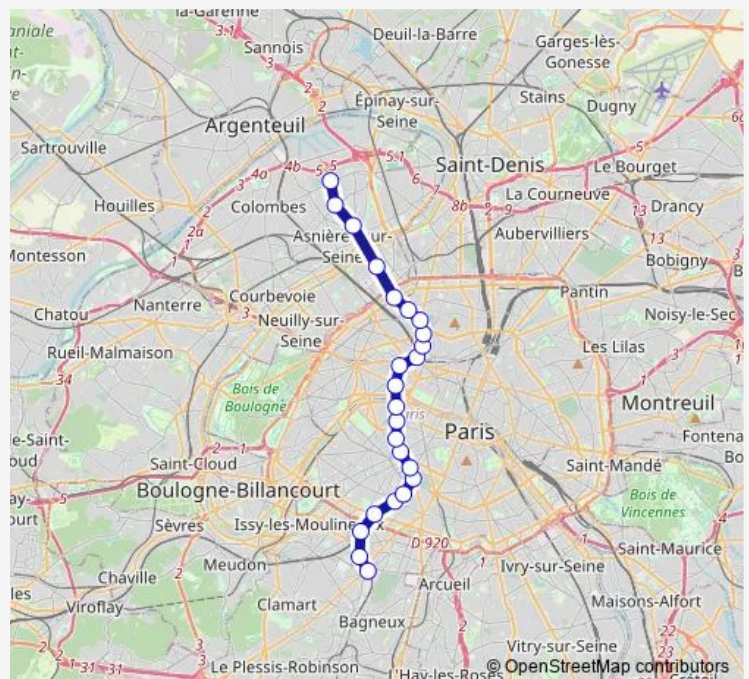

### Direction

Asnières-Gennevilliers Les Courtilles — La Fourche

7 stops

[Open route schedule](#)

Asnières-Gennevilliers Les Courtilles

Les Agnettes

Gabriel-Péri

Mairie de Clichy

### Route schedule

Asnières-Gennevilliers Les Courtilles — La Fourche

Monday 00:50-01:48

Tuesday —

Wednesday —

Thursday —

Friday —

Saturday 00:48-01:08

### Route info

Direction: Asnières-Gennevilliers Les Courtilles

Stops: 7

Trip Duration: 0 hour 11 min

13 — (Chatillon - Montrouge <-> ST-Denis-Universite/LES Courtilles) - Aller