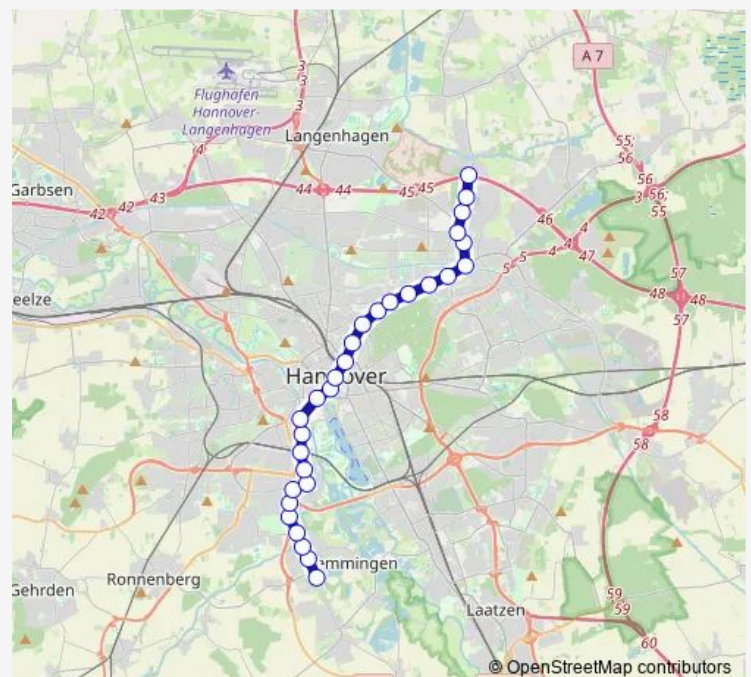

Hannover Lortzingstraße

Hannover Lister Platz

Hannover Sedanstraße/Lister M.

Hannover Hauptbahnhof

Hannover Kröpcke

Hannover Markthalle/Landtag

Hannover Waterloo

Hannover Allerweg

Hannover Stadionbrücke

Hannover Bahnhof Linden/Fischerhof

Hannover Schünemannplatz

Route schedule

Hannover Fasanenkrug — Hemmingen

Monday	04:04-00:04 ⁺¹
Tuesday	04:04-00:04 ⁺¹
Wednesday	04:04-00:04 ⁺¹
Thursday	04:04-00:04 ⁺¹
Friday	04:04-02:49 ⁺¹
Saturday	03:49-02:49 ⁺¹
Sunday	03:49-00:04 ⁺¹

Route info

Direction: Hannover Fasanenkrug

Stops: 29

Trip Duration: 0 hour 40 min

Hannover Beekestraße

Hannover Wallensteinstraße

Hannover Unter den Birken

Stadtfriedhof Ricklingen

Route schedule

Hannover Fasanenkrug — Hannover Waterloo

Monday	07:26
Tuesday	07:26
Wednesday	07:26
Thursday	07:26
Friday	07:26
Saturday	—
Sunday	—

Route info

Direction: Hannover Fasanenkrug

Stops: 17

Trip Duration: 0 hour 23 min