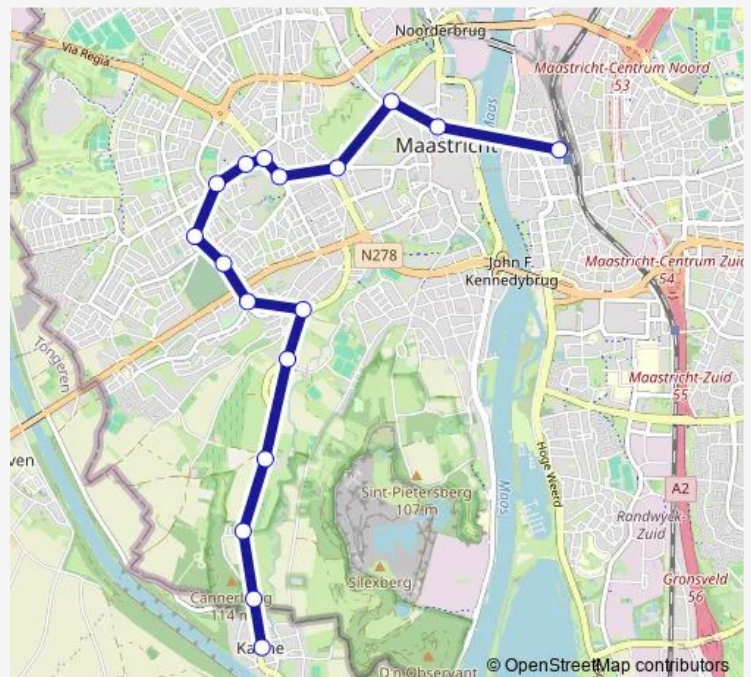

Maastricht, Jekermolenweg

Maastricht, Aramislaan

Maastricht, Sauterneslaan

Maastricht, Javastraat

Maastricht, Gewantmakersdreef Zuid

Maastricht, Keurmeestersdreef Oost

Maastricht, Dr. Bakstraat/Brusselse Poort

Maastricht, Via Regia/Brusselse Poort

Maastricht, Via Regia/Sint Annadal

Maastricht, Koningin Emmaplein

Maastricht, Statensingel

Maastricht, Boschstraat/Markt

Maastricht, Station (Bus)

Route schedule

Riemst, Kanne Plaats — Maastricht, Station (Bus)

Monday 06:31-22:31

Tuesday 06:31-23:31

Wednesday 06:31-22:31

Thursday 06:31-22:31

Friday 06:31-22:31

Saturday 07:31-23:31

Sunday 09:31-22:31

Route info

Direction: Riemst, Kanne Plaats

Stops: 17

Trip Duration: 0 hour 24 min

13 Metro time schedules and route maps are available in an offline PDF at busmaps.com. Use the busmaps.com website to see live bus times, train schedule or subway schedule, and step-by-step directions for all public transit in Maastricht