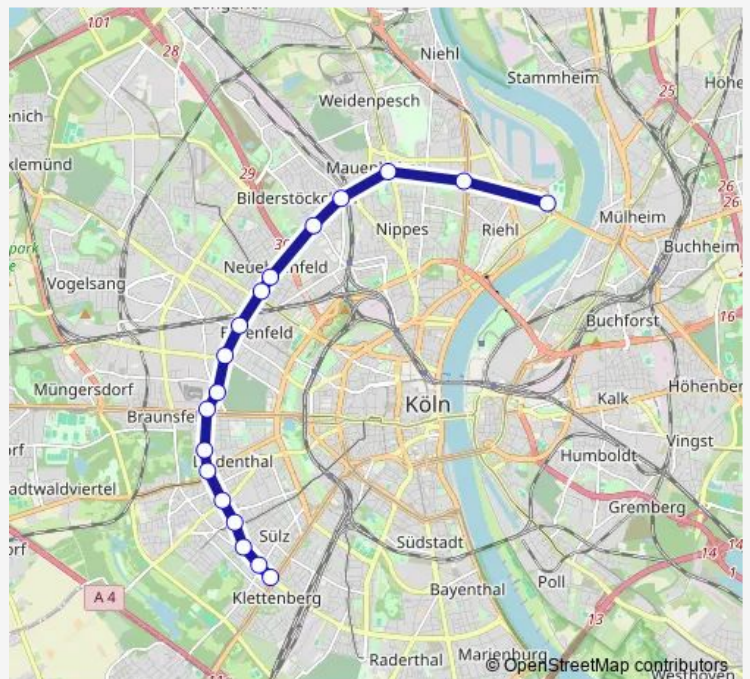

[Go to website](#)

**Direction**  
 Köln Klettenberg Sülzgürtel — Köln Merheim  
 23 stops  
[Open route schedule](#)

- Köln Klettenberg Sülzgürtel
- Köln Sülz Berrenrather Str./Gürtel
- Köln Sülz Euskirchener Str.
- Köln Sülz Zülpicher Str./Gürtel
- Köln Lindenthal Gleueler Str./Gürtel
- Köln Lindenthal Dürener Str./Gürtel
- Köln Lindenthal Wüllnerstr.
- Köln Braunsfeld Aachener Str./Gürtel
- Köln Lindenthal Melaten
- Köln Lindenthal Universitätsstr.
- Köln Moltkestr.
- Köln Rudolfplatz
- Köln Neumarkt
- Köln Heumarkt
- Köln Deutz Deutzer Freiheit
- Köln Bf Deutz/Messe Lanxess arena
- Köln Deutz Technische Hochschule
- Köln Kalk Post
- Köln Kalk Kapelle
- Köln Höhenberg Fuldaer Str.
- Köln Höhenberg Sportpark Höhenberg

**Route schedule**  
 Köln Klettenberg Sülzgürtel — Köln Merheim

Monday	19:22
Tuesday	19:22
Wednesday	19:22
Thursday	19:22
Friday	19:22
Saturday	—
Sunday	—

**Route info**  
 Direction: Köln Klettenberg Sülzgürtel  
 Stops: 23  
 Trip Duration: 0 hour 33 min

## Route info

Direction: Köln Klettenberg Sülzgürtel

Stops: 18

Trip Duration: 0 hour 27 min

## Route info

Direction: Köln Riehl Slabystr.

Stops: 18

Trip Duration: 0 hour 28 min

13 Metro time schedules and route maps are available in an offline PDF at [busmaps.com](https://busmaps.com). Use the [busmaps.com](https://busmaps.com) website to see live bus times, train schedule or subway schedule, and step-by-step directions for all public transit in Koeln