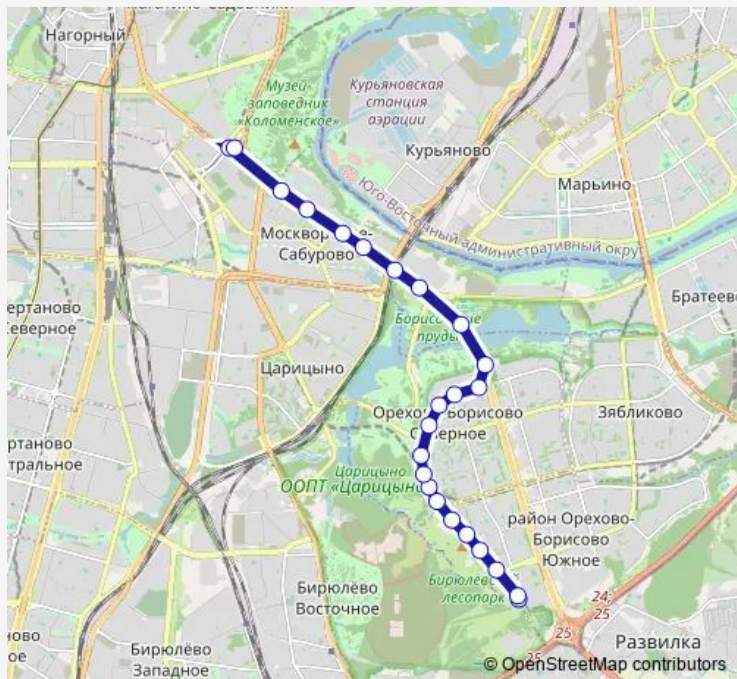

6-й микрорайон Орехово-Борисова

Ясенева улица

Шипиловский проезд, 63

Почта

Шипиловский проезд, 55

Шипиловский проезд, 49

Шипиловский проезд, 39

Метро «Орехово»

Метро «Орехово»

Шипиловский проезд

Улица Маршала Захарова

Школа № 548

Каширское шоссе, 84

Парк «Борисовские Пруды»

Борисовский мост

Сабурово

МЦД Москворечье

Завод полиметаллов

Институт автоматики

Route schedule

6-й микрорайон Орехово-Борисова — Метро «Каширская»

Monday	05:00-00:31 ⁺¹
Tuesday	05:00-00:31 ⁺¹
Wednesday	05:00-00:31 ⁺¹
Thursday	05:00-00:31 ⁺¹
Friday	05:00-00:31 ⁺¹
Saturday	05:00-00:40 ⁺¹
Sunday	05:00-00:40 ⁺¹

Route info

Direction: 6-й микрорайон Орехово-Борисова

Stops: 24

Trip Duration: 0 hour 25 min

■ м83 — Метро «Каширская» - 6-й микрорайон Орехово-Борисова **BusMaps**

Дворец культуры «Москворечье»

Мифи

Метро «Каширская»