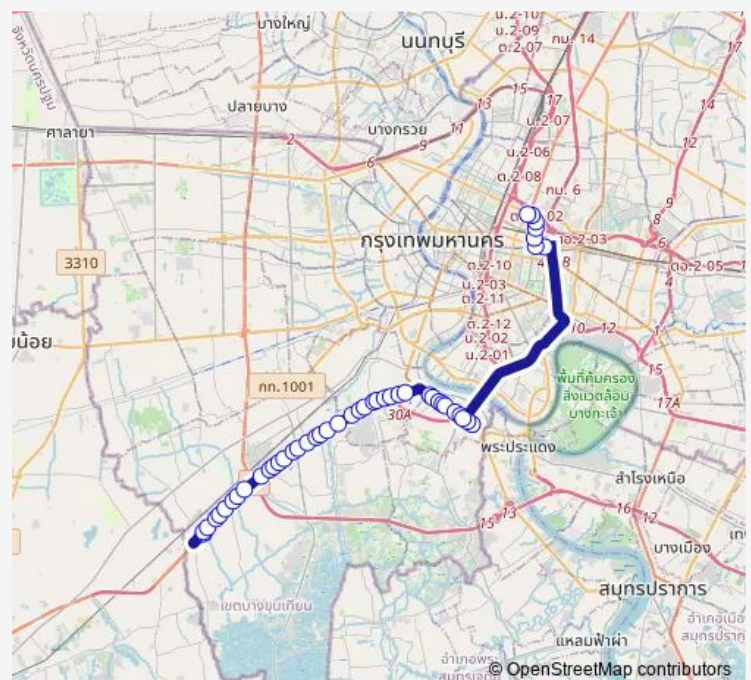

รพ.นครธน;Nakornthon Hospital

เซ็นทรัลพระราม 2;Centralplaza Rama 2

ซอยวัดกำแพง;Soi Wat Kamphaeng

Route schedule

ตรงข้ามซอยอู่แสมดำ;Opposite Soi Samae Dam Bus Depot — อนุสาวรีย์ชัยสมรภูมิ (เกาะพญาไท);Victory Monument (Phaya Thai)

Monday 00:01

Tuesday 00:01

Wednesday 00:01

Thursday 00:01

Friday 00:01

Saturday 00:01

Sunday 00:01

Route info

Direction: ตรงข้ามซอยอู่แสมดำ;Opposite Soi Samae Dam Bus Depot

Stops: 47

Trip Duration: 1 hour 24 min

ศาลเจ้าแม่่ง;Mae-ngu Shrine

วัดกก;Wat Kok

สน.บางมด;Police Station Bangmod

พระรามที่ 2 ซอย 32;Rama 2 Soi 32

พระรามที่ 2 ซอย 30;Rama 2 Soi 30

ซอยวัดสี่สุก;Soi Wat Si Suk

พระราม 2 ซอย 20;Rama 2 Soi 20

ตรงข้ามถนนพุทธบูชา;Opposite Phuttha Bucha Road

รพ.บางปะกอก 9;Bangpakok 9 International Hospital

ตรงข้ามตลาดโอเอ้;Opposite Oh Ae Market