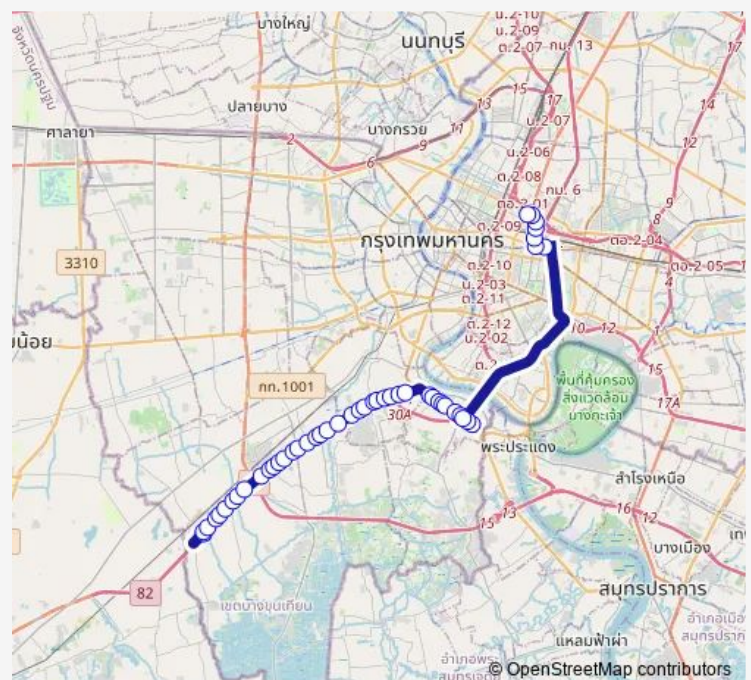

รพ.นครธน;Nakornthon Hospital

เซ็นทรัลพระราม 2;Centralplaza Rama 2

ซอยวัดกำแพง;Soi Wat Kamphaeng

Route schedule

ตรงข้ามซอยอู่แสมดำ;Opposite Soi Samae Dam Bus Depot — อนุสาวรีย์ชัยสมรภูมิ (เกาะพญาไท);Victory Monument (Phaya Thai)

Monday 00:01

Tuesday 00:01

Wednesday 00:01

Thursday 00:01

Friday 00:01

Saturday 00:01

Sunday 00:01

Route info

Direction: ตรงข้ามซอยอู่แสมดำ;Opposite Soi Samae Dam Bus Depot

Stops: 47

Trip Duration: 1 hour 24 min

ศาลเจ้าแม่่ง;Mae-ngu Shrine

วัดกก;Wat Kok

สน.บางมด;Police Station Bangmod

พระรามที่ 2 ซอย 32;Rama 2 Soi 32

พระรามที่ 2 ซอย 30;Rama 2 Soi 30

ซอยวัดสี่สุก;Soi Wat Si Suk

พระราม 2 ซอย 20;Rama 2 Soi 20

ตรงข้ามถนนพุทธบูชา;Opposite Phuttha Bucha Road

รพ.บางปะกอก 9;Bangpakok 9 International Hospital

ตรงข้ามตลาดโอเอ้;Opposite Oh Ae Market