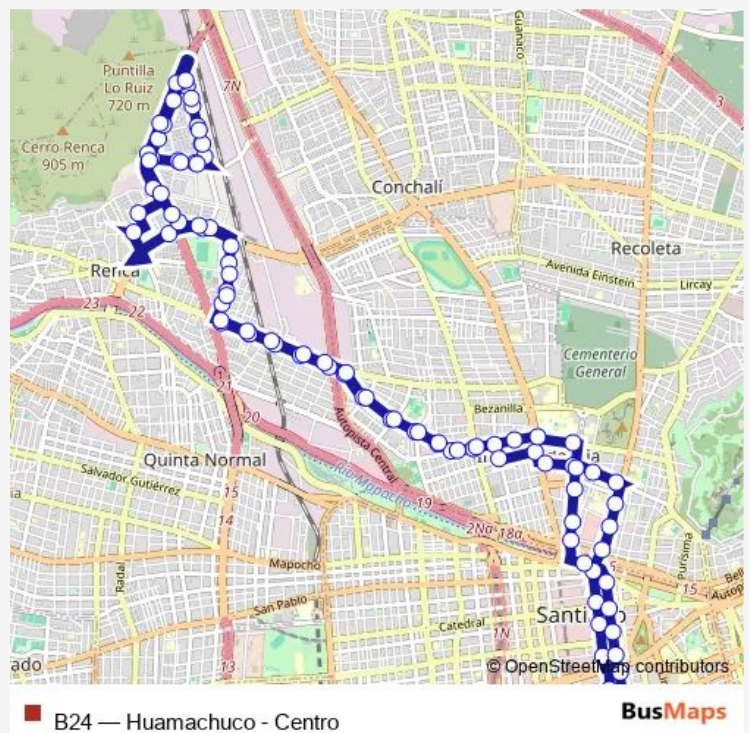

Pb1084-Av. Apóstol Santiago / esq. Puerto Montt

Pb1085-Av. Apóstol Santiago / esq. Los Helechos

Pb1086-Av. Apóstol Santiago / esq. Los Helechos

Pb1087-Las Margaritas / esq. Los Lirios

Pb1088-Baquedano / esq. Caupolicán

Pb2016-Senador Jaime Guzmán / esq. Av.Apóstol Santiago

Pb2020-Senador Jaime Guzmán / esq. Colón

**Route schedule**

Pb1854-Fresia / esq. Los Cunches — Pb2060-Fresia / esq. Apóstol Santiago

Monday	00:00
Tuesday	00:00
Wednesday	00:00
Thursday	00:00
Friday	00:00
Saturday	00:00
Sunday	00:00

**Route info**

Direction: Pb1854-Fresia / esq. Los Cunches

Stops: 90

Trip Duration: 2 hour 0 min

Pb1572-Los Acacios / esq. Pasaje Agata

Pb1694-Los Acacios / esq. Los Pimientos

Pb1570-Los Acacios / esq. Los Aromos