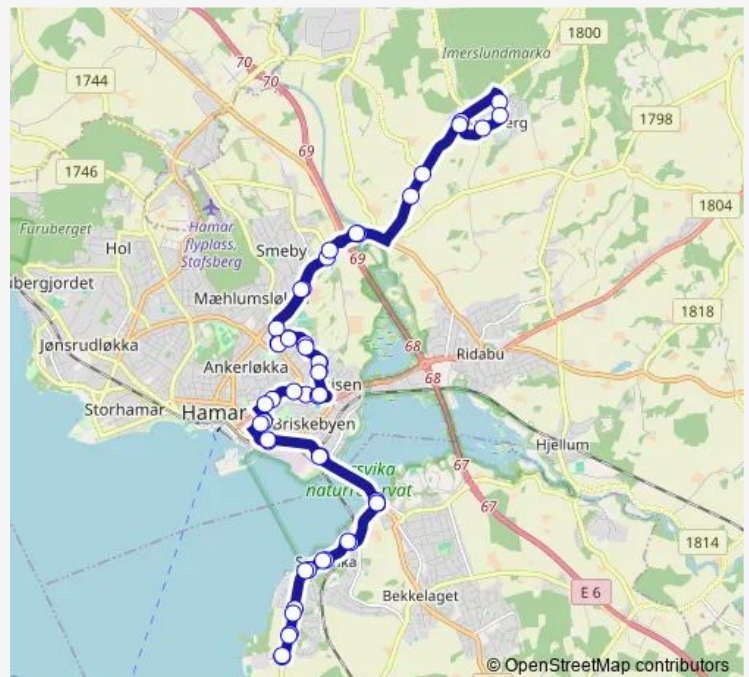

## Local Bus Service B24 Sandvika - Ingeberg

[Go to website](#)

### Direction

Hias — Hias

49 stops

[Open route schedule](#)

- Hias
- Nordsveen
- Jynge
- Nordby
- Ideal Wasa
- Nordheimsvingen
- Vika
- Espern
- Hamar skysstasjon
- Statens hus
- CC Hamar
- Utstillingsplassen
- Briskeby stadion
- Lars Hollos gate
- Hempa
- Hvitveisen barnehage
- Børstad
- Casparis veg/Solvangvegen
- Solvang skole
- Vien
- Vienkrysset

### Route schedule

Hias — Hias

Monday	06:10-23:01
Tuesday	06:10-23:01
Wednesday	06:10-23:01
Thursday	06:10-23:01
Friday	06:10-23:01
Saturday	08:01-23:01
Sunday	—

### Route info

Direction: Hias

Stops: 49

Trip Duration: 0 hour 54 min

■ B24 — Sandvika - Ingeberg

Sagstubben

Ingeberg nedre

Ingeberg skole