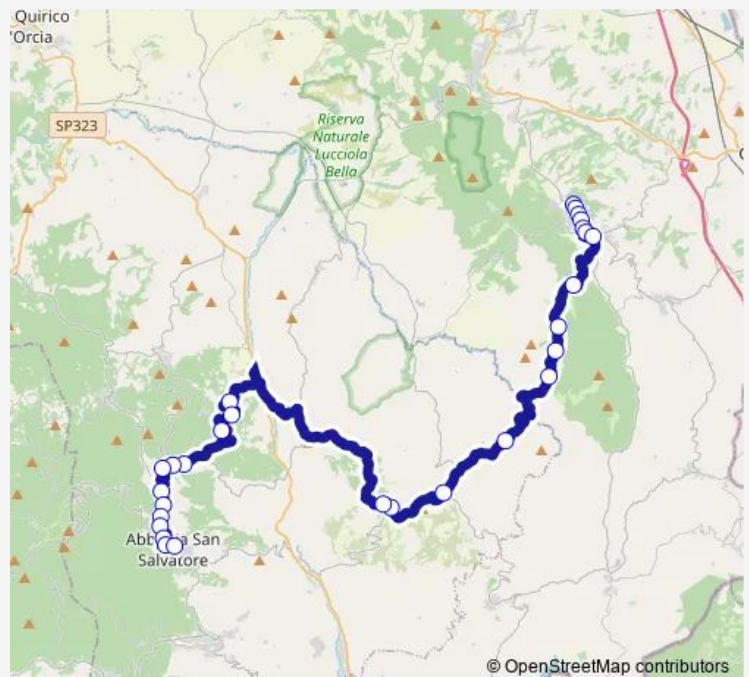

Sarteano-Bar I Diavoli

Sarteano - V.Del Turismo

Sarteano-Traversa Del Saracino

Sarteano-Ss 478 Km 9

Sarteano-Campagna Ss. 478 Km. 10,35

Sarteano-Loc. Spineta Ss 478 Vs Radicof.

Sarteano-Bv Fontevetrina (Km. 13,2)

Abbadia S.S.-Podere Zaccaria

Spedaletto

Route schedule

Sarteano Miralaghi-Frantoio Tistarelli — Abbadia S.S. - Largo Verdi

Monday	14:30
Tuesday	14:30
Wednesday	14:30
Thursday	14:30
Friday	14:30
Saturday	14:30
Sunday	—

Route info

Direction: Sarteano Miralaghi-Frantoio Tistarelli

Stops: 28

Trip Duration: 0 hour 55 min

B24 — Abbadia San Salvatore-Sarteano

Abbadia S.S.-Bv Vivo D'Orcia Pod. Rigale

Alvineta

Abbadia S.S.-Esasseta (Off. Nocci)

Saturday 13:35

Sunday —

Route info

Direction: Abbadia S.S. - I.T.I.S.

Stops: 26

Trip Duration: 0 hour 55 min

Sarteano-Loc. Miralaghi

Sarteano Miralaghi-Frantoio Tistarelli