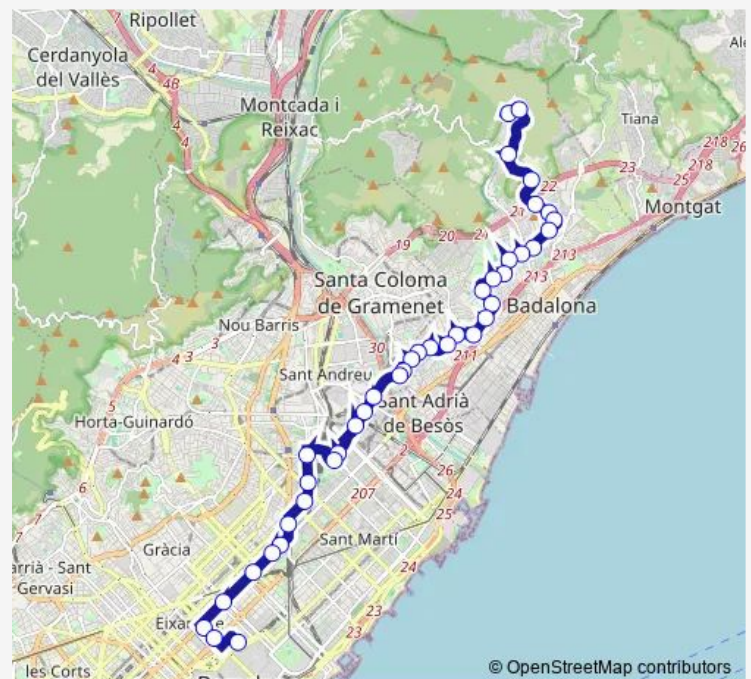

Saturday 17:50-22:40

Sunday 07:00-22:30

Route info

Direction: Hospital Can Ruti

Stops: 40

Trip Duration: 1 hour 13 min

Sant Antoni de Llefià - Lope de Vega

Hospital Esperit Sant

Pont del Molinet

Santander - Caresmar

Santander - Cànem

Santander - Via Trajana

Cantàbria - Ptge Ferradura

Pont del Treball - Santander

Sagrera - Martí Molins

Sagrera - Pl del General Moragues

Clot - Pont de Bac de Roda

Meridiana - Pl del Doctor Serrat

Aragó - Independència

Aragó - Enamorats

Aragó - Lepant

Aragó - Pg de Sant Joan

Pau Claris - Aragó

Pau Claris - Gran Via