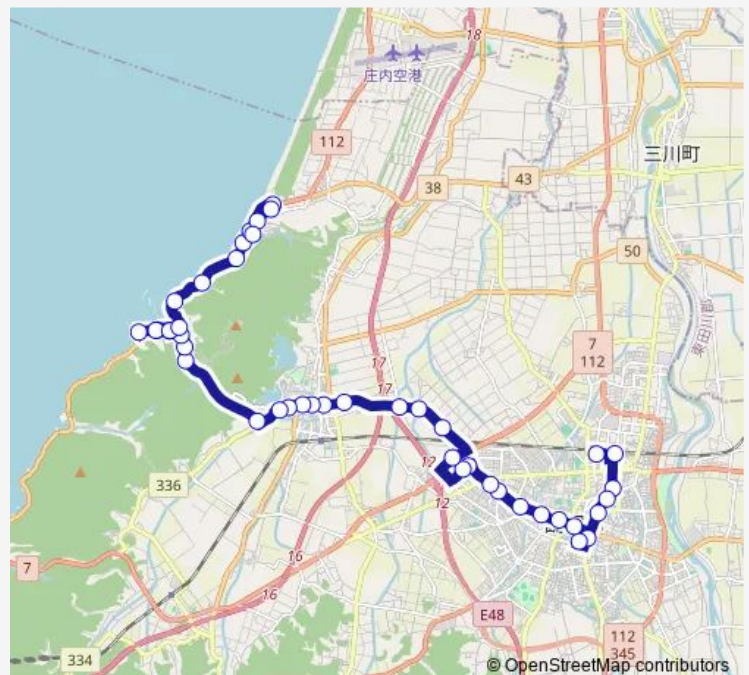

Direction

エスモールバスターミナル — 湯野浜温泉

44 stops

[Open route schedule](#)

エスモールバスターミナル

鶴岡駅前

日吉町

山王町

大山荘銀前

Route schedule

エスモールバスターミナル — 湯野浜温泉

Monday 08:50-18:05

Tuesday 08:50-18:05

Wednesday 08:50-18:05

Thursday 08:50-18:05

Friday 08:50-18:05

Saturday 08:35-16:00

Sunday 08:35-16:00

Route info

Direction: エスモールバスターミナル

Stops: 44

Trip Duration: 0 hour 55 min

■ 鶴岡⇒庄内観光物産館⇒加茂水族館⇒湯野浜温泉

大山郵便局前