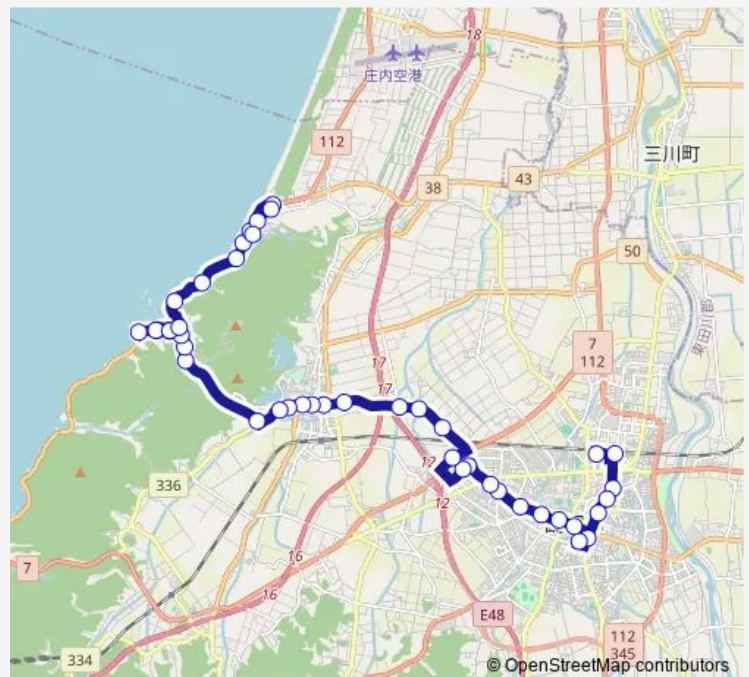

### Direction

エスモールバスターミナル — 湯野浜温泉

44 stops

[Open route schedule](#)

エスモールバスターミナル

鶴岡駅前

日吉町

山王町

銀座通り

南銀座

一日市通り

鶴岡市役所前

致道博物館

図書館前

新海町

鶴岡市中央公民館

### Route schedule

エスモールバスターミナル — 湯野浜温泉

Monday 08:50-18:05

Tuesday 08:50-18:05

Wednesday 08:50-18:05

Thursday 08:50-18:05

Friday 08:50-18:05

Saturday 08:35-16:00

### Route info

Direction: エスモールバスターミナル

Stops: 44

Trip Duration: 0 hour 55 min

■ 鶴岡⇒庄内観光物産館⇒加茂水族館⇒湯野浜温泉

大山郵便局前

大山西町

大山ntt前