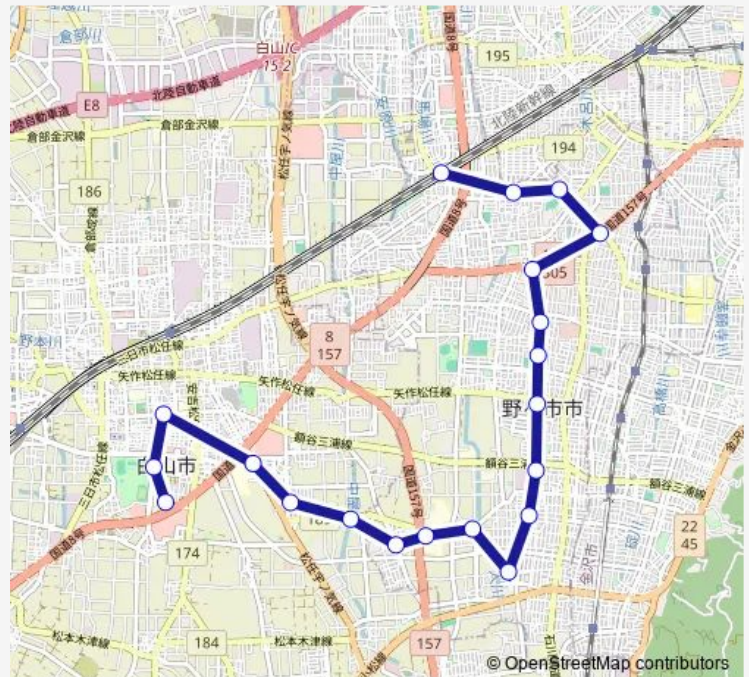

Direction

野々市駅南口 — 松任石川中央病院

20 stops

[Open route schedule](#)

野々市駅南口

押越西

スポーツセンター

野々市中央

Route schedule

野々市駅南口 — 松任石川中央病院

Monday 06:35-19:40

Tuesday 06:35-19:40

Wednesday 06:35-19:40

Thursday 06:35-19:40

Friday 06:35-19:40

Saturday 06:35-19:40

Sunday 06:35-19:40

Route info

Direction: 野々市駅南口

Stops: 20

Trip Duration: 0 hour 45 min

Direction

松任石川中央病院 — 野々市駅南口

20 stops

Tuesday 07:25-18:50

Wednesday 07:25-18:50

Thursday 07:25-18:50

Friday 07:25-18:50

Saturday 07:25-18:50

Sunday 07:25-18:50

Route info

Direction: 松任石川中央病院