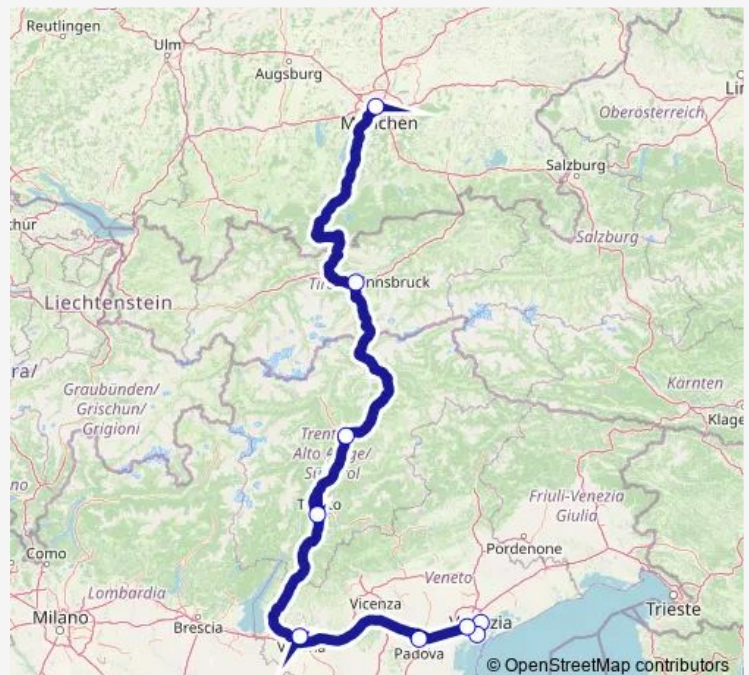

Bolzano South (Stazione Fs)

Trento (Lungadige San Nicolò)

Verona (Porta Nuova)

Padua

Venice Mestre (Stazione Fs)

Venice (Tronchetto)

Venice (Marco Polo Airport)

Route schedule

Zob — Venice (Marco Polo Airport)

Monday 23:15

Tuesday 23:15

Wednesday 23:15

Thursday 23:15

Friday 23:15

Saturday 23:15

Sunday 23:15

Route info

Direction: Zob

Stops: 9

Trip Duration: 8 hour 25 min

N491 — Munich - Venice VCE →

Direction

Venice (Marco Polo Airport) — Zob

9 stops

[Open route schedule](#)

Venice (Marco Polo Airport)

Venice (Tronchetto)

Venice Mestre (Stazione Fs)

Padua

Verona (Porta Nuova)

Trento (Lungadige San Nicolò)

Bolzano South (Stazione Fs)