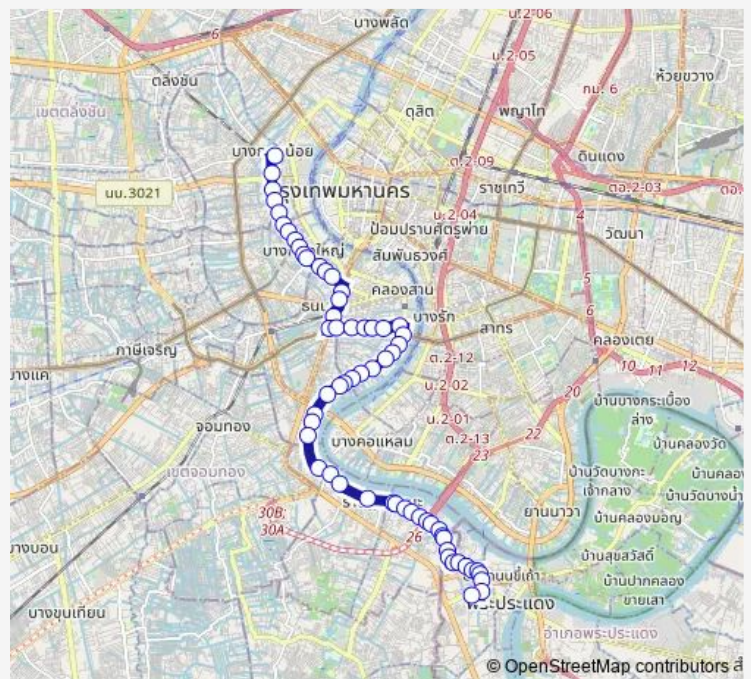

วงเวียนใหญ่,ตลาดวงเวียนใหญ่;Wongwian Yai

แยกสาร(สมเด็จพระเจ้าตากสิน7);Sathon Intersection

แยกตากสิน;Tak Sin Intersection

Route schedule

ตรงข้ามสถานีธนบุรี;Opposite Thonburi Station — ซอยนครเขื่อนขันธ์ 4;Soi Nakhon Khuean Khan 4

Monday	00:01
Tuesday	00:01
Wednesday	00:01
Thursday	00:01
Friday	00:01
Saturday	00:01
Sunday	00:01

Route info

Direction: ตรงข้ามสถานีธนบุรี;Opposite Thonburi Station

Stops: 62

Trip Duration: 1 hour 21 min