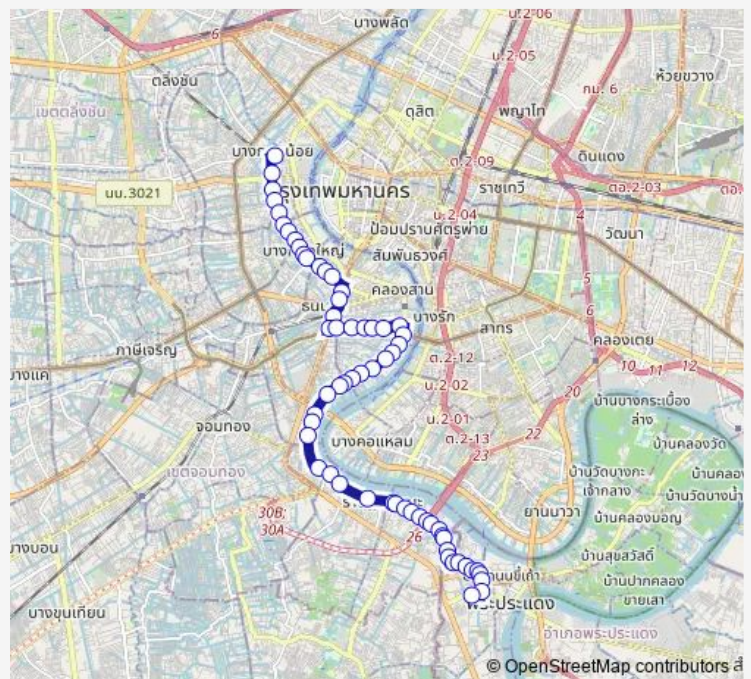

วงเวียนใหญ่,ตลาดวงเวียนใหญ่;Wongwian Yai

แยกสาร(สมเด็จพระเจ้าตากสิน7);Sathon Intersection

แยกตากสิน;Tak Sin Intersection

Route schedule

ตรงข้ามสถานีธนบุรี;Opposite Thonburi Station — ซอยนครเขื่อนขันธ์ 4;Soi Nakhon Khuean Khan 4

Monday	00:01
Tuesday	00:01
Wednesday	00:01
Thursday	00:01
Friday	00:01
Saturday	00:01
Sunday	00:01

Route info

Direction: ตรงข้ามสถานีธนบุรี;Opposite Thonburi Station

Stops: 62

Trip Duration: 1 hour 21 min