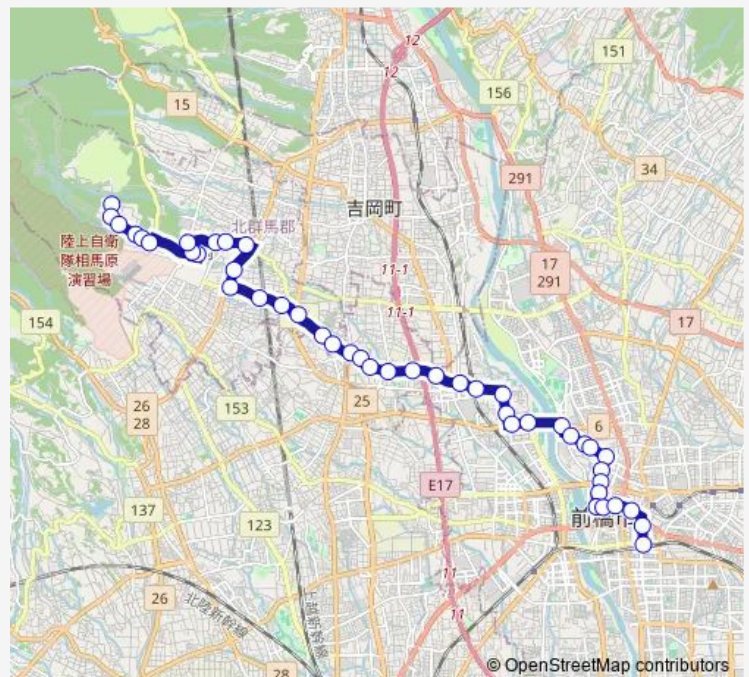

Direction

桃泉 — 前橋駅

45 stops

[Open route schedule](#)

- 桃泉
- 大平口
- 横道
- 公会堂前
- 旧十二柱神社前
- 桃泉三叉路
- しんとう温泉
- 榛東村役場
- 南野
- 神田
- 柳沢寺
- 山子田
- 八幡橋
- 南新井
- 十二沢
- 下新井
- 柿の木坂
- 判塚
- 笹熊公会堂前
- 清野
- 前橋西高等学校

Route schedule

桃泉 — 前橋駅

| | |
|-----------|-------|
| Monday | 15:13 |
| Tuesday | 15:13 |
| Wednesday | 15:13 |
| Thursday | 15:13 |
| Friday | 15:13 |
| Saturday | — |
| Sunday | — |

Route info

Direction: 桃泉

Stops: 45

Trip Duration: 0 hour 56 min

■ 18C 前橋榛東線

八幡神社前

清里小学校前

青梨子

総社高井

高井

立石

Route info

Direction: 前橋駅

Stops: 44

Trip Duration: 0 hour 51 min

笹熊公会堂前

判塚

柿の木坂

下新井