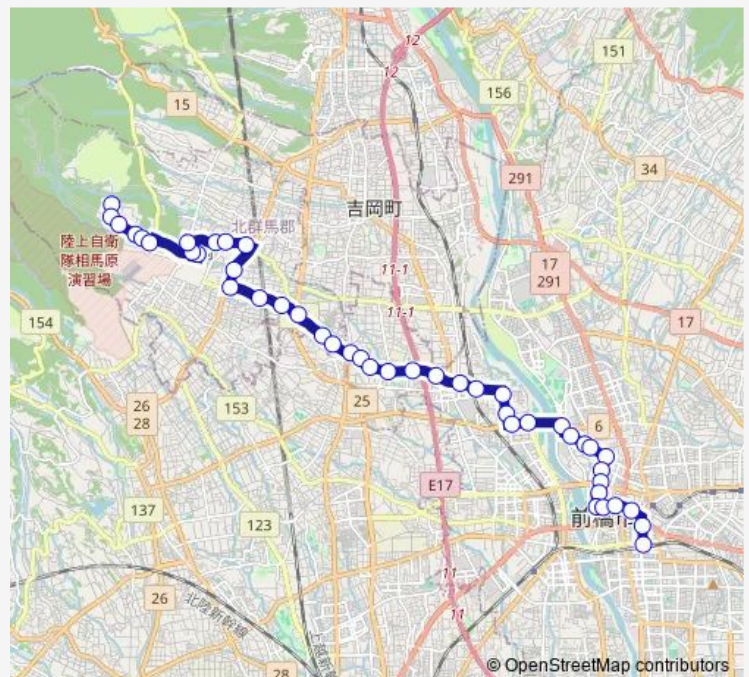

Direction

桃泉 — 前橋駅

45 stops

[Open route schedule](#)

- 桃泉
- 大平口
- 横道
- 公会堂前
- 旧十二柱神社前
- 桃泉三叉路
- しんとう温泉
- 榛東村役場
- 南野
- 神田
- 柳沢寺
- 山子田
- 八幡橋
- 南新井
- 十二沢
- 下新井
- 柿の木坂
- 判塚
- 笹熊公会堂前
- 清野
- 前橋西高等学校

Route schedule

桃泉 — 前橋駅

Monday	15:13
Tuesday	15:13
Wednesday	15:13
Thursday	15:13
Friday	15:13
Saturday	—
Sunday	—

Route info

Direction: 桃泉

Stops: 45

Trip Duration: 0 hour 56 min

■ 18C 前橋榛東線

八幡神社前

Wednesday 14:15

Thursday 14:15

Friday 14:15

Saturday —

Sunday —

Route info

Direction: 前橋駅

Stops: 44

Trip Duration: 0 hour 51 min

笹熊公会堂前

判塚

柿の木坂

下新井

十二沢

南新井

八幡橋