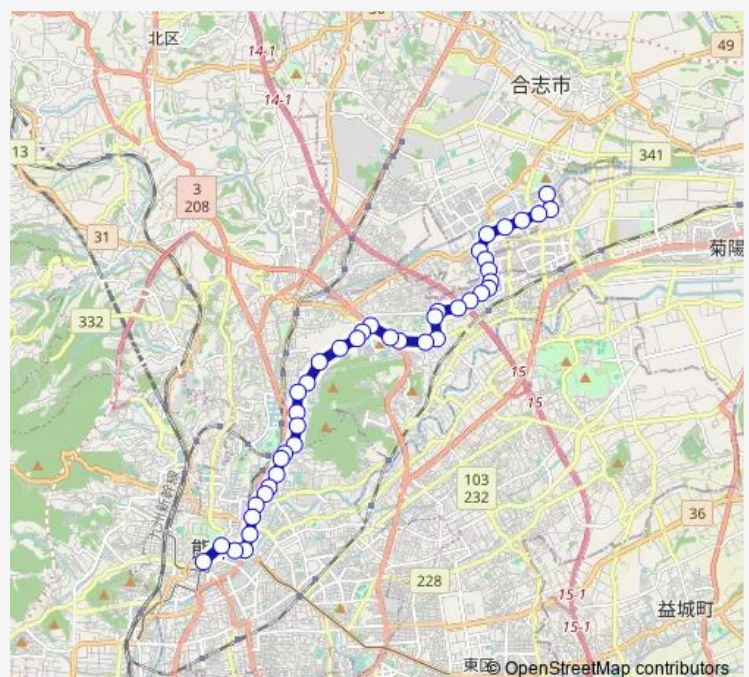

### Route schedule

杉並台団地 — 桜町バスターミナル

Monday 06:22-21:28

Tuesday 06:22-21:28

Wednesday 06:22-21:28

Thursday 06:22-21:28

Friday 06:22-21:28

Saturday 06:37-22:16

### Route info

Direction: 杉並台団地

Stops: 42

Trip Duration: 1 hour 6 min

■ C9-4 : 杉並台団地→楠団地→清水ヶ丘→三軒町→水道町→桜町バスターミナル BusMaps

山の下

北清水ヶ丘

清水ヶ丘