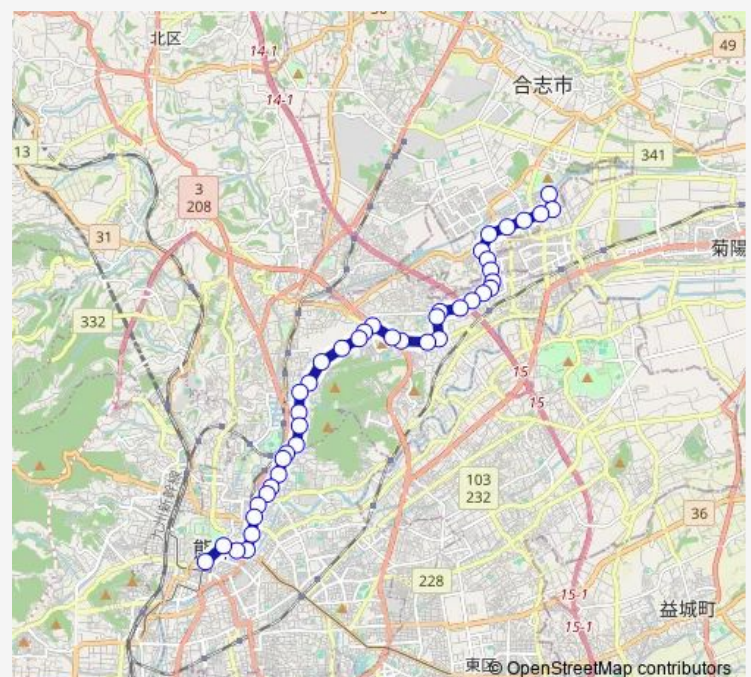

榎木

北高入口

麻生田

Route schedule

杉並台団地 — 桜町バスターミナル

Monday 06:22-21:28

Tuesday 06:22-21:28

Wednesday 06:22-21:28

Thursday 06:22-21:28

Friday 06:22-21:28

Saturday 06:37-22:16

Sunday 08:15-20:30

Route info

Direction: 杉並台団地

Stops: 42

Trip Duration: 0 hour 42 min