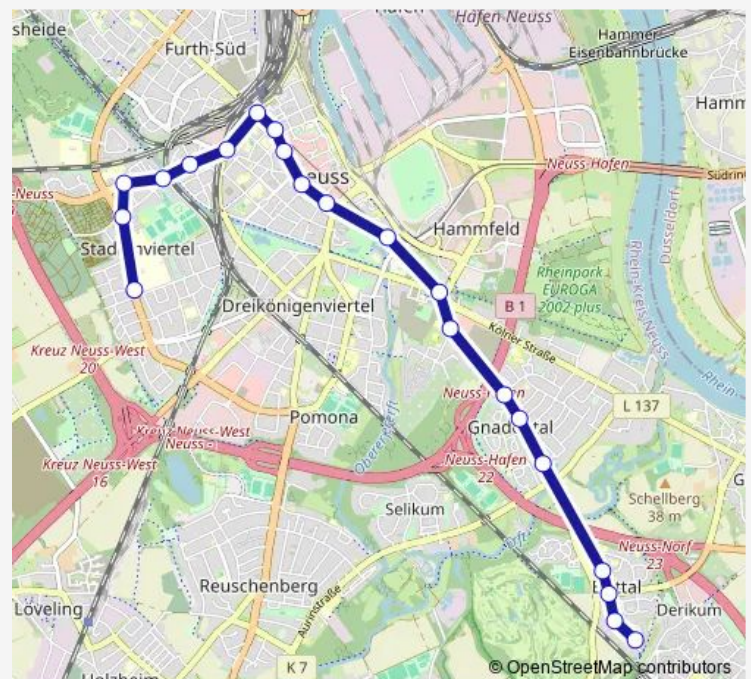

Thursday 06:06

Friday 06:06

Saturday —

Sunday 06:06

Route info

Direction: Neuss Blankenheimer Str.

Stops: 24

Trip Duration: 0 hour 25 min

849T

BusMaps

Neuss Alter Friedhof

Neuss Glehner Weg

Neuss Lukaskrankenhaus

Direction

Neuss Blankenheimer Str. — Neuss Lukaskrankenhaus

20 stops

[Open route schedule](#)

Neuss Blankenheimer Str.

Neuss Lechenicher Str.

Neuss Harffer Str.

Neuss Brüsseler Str.

Neuss Nixhütter Weg

Neuss Weißdornweg

Neuss Wacholderweg