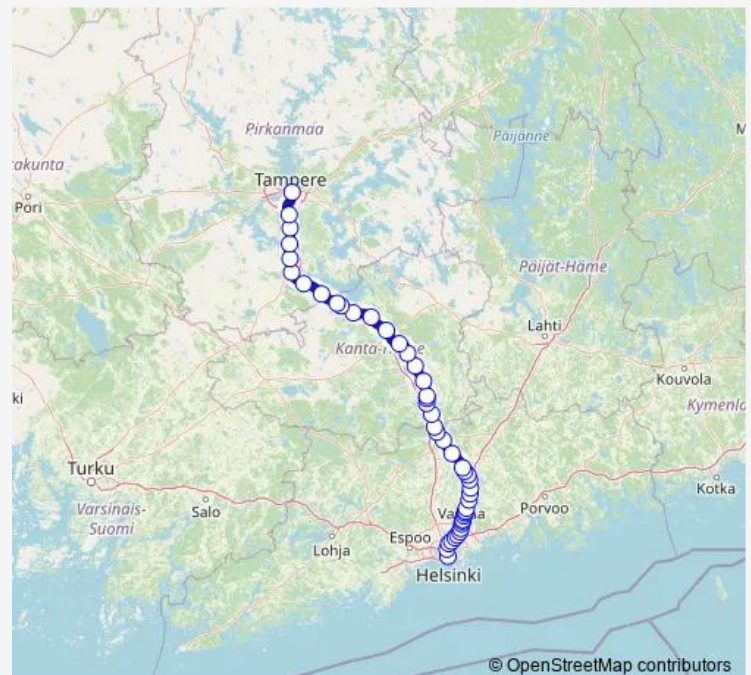

Ainola

Järvenpää

Saunakallio

Route schedule

Helsinki — Tampere

Monday 20:03

Tuesday —

Wednesday —

Thursday —

Friday —

Saturday —

Sunday —

Route info

Direction: Helsinki

Stops: 47

Trip Duration: 1 hour 50 min

■ S 183 — Helsinki - Tampere

Purola

Jokela

Palopuro

Hyvinkää

Hyvinkää Paavola

Riihimäki Arolampi

Riihimäki