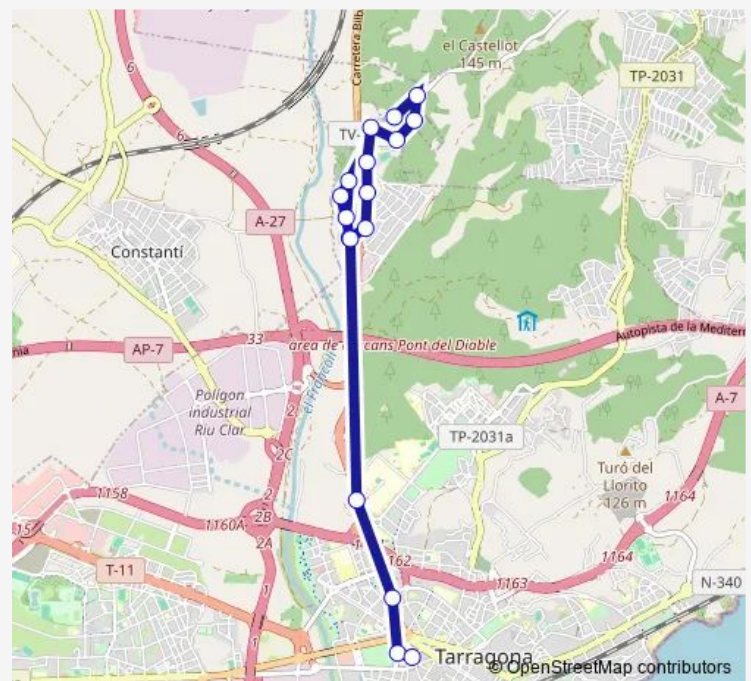

### Direction

Prat de la Riba — St. Salvador

17 stops

[Open route schedule](#)

Prat de la Riba

Pl. Imperial Tàrraco

Lluís Companys

Pl. Generalitat

### Route schedule

Prat de la Riba — St. Salvador

Monday	05:55-22:40
Tuesday	05:55-22:40
Wednesday	05:55-22:40
Thursday	05:55-22:40
Friday	05:55-22:40
Saturday	06:40-21:46
Sunday	07:21-22:28

### Route info

Direction: Prat de la Riba

Stops: 17

Trip Duration: 0 hour 19 min

85 — Prat de la Riba – St. Salvador

## Route schedule

St. Salvador — Prat de la Riba

Monday 05:30-23:02

Tuesday 05:30-23:02

Wednesday 05:30-23:02

Thursday 05:30-23:02

Friday 05:30-23:02

Saturday 06:10-22:05