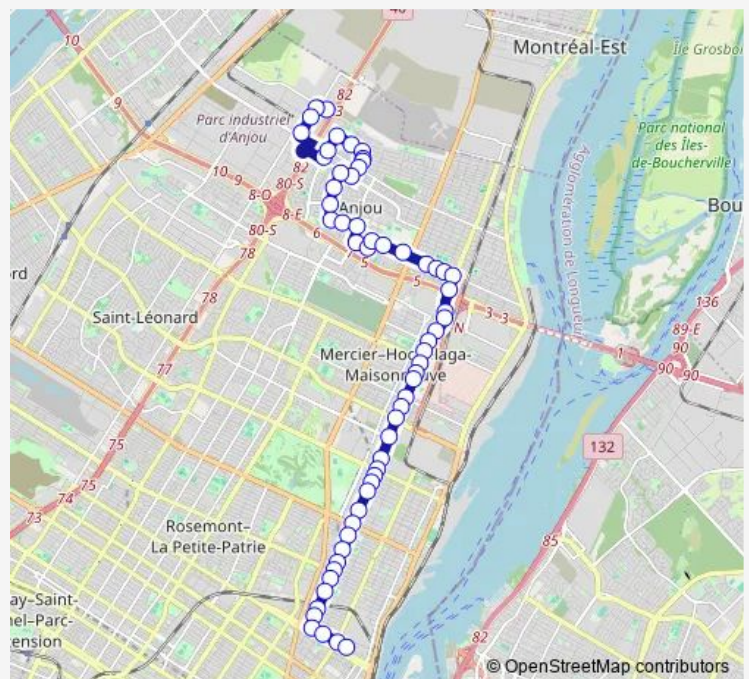

Thursday 05:03-01:12⁺¹

Friday 05:03-01:12⁺¹

Saturday 05:45-01:40⁺¹

Sunday 05:32-01:11⁺¹

Route info

Direction: Station Frontenac (Frontenac / Ontario)

Stops: 60

Trip Duration: 0 hour 51 min

Direction

du Golf / Métropolitain — du Havre / La Fontaine

60 stops

[Open route schedule](#)

du Golf / Métropolitain

des Sciences / du Golf

des Sciences / de l'Innovation

des Sciences / Ray-Lawson